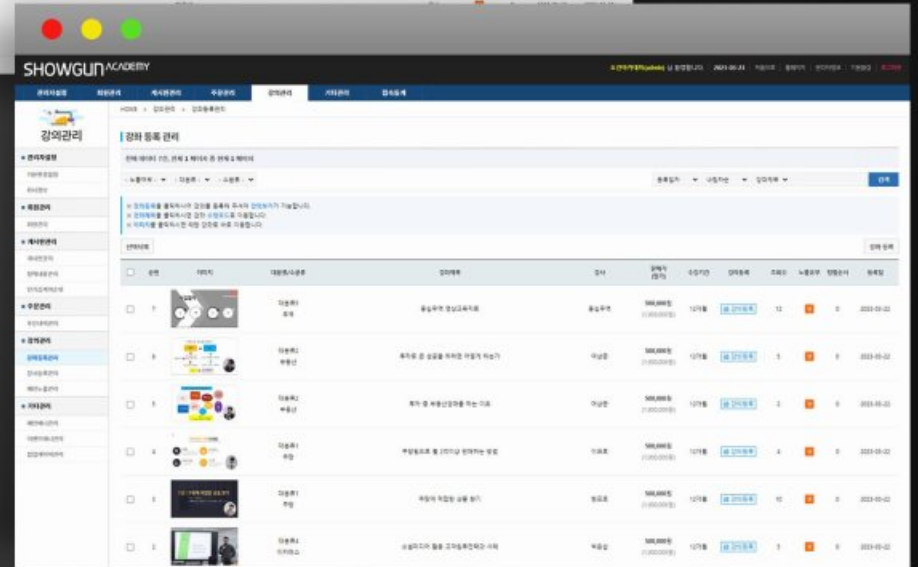

쇼건아카데미 이러닝솔루션

온라인 강의 교육 콘텐츠

CLIENTS 주식회사 이지텍

PROJECT 온라인 강의 교육 이러닝 개발 및 웹사이트 구축

- 실제 오프라인 강의를 온라인으로 서비스하기 위한 반응형웹사이트 구축
- 강좌등록관리, 강사등록관리, 강좌주문관리, 회원관리 등 이러닝 온라인 교육 프로그램 개발
- 메인배너관리, 이벤트배너관리, 팝업관리등 사이트 관리 기능 개발
- 접속경로별 접속 통계 관리 프로그램 개발