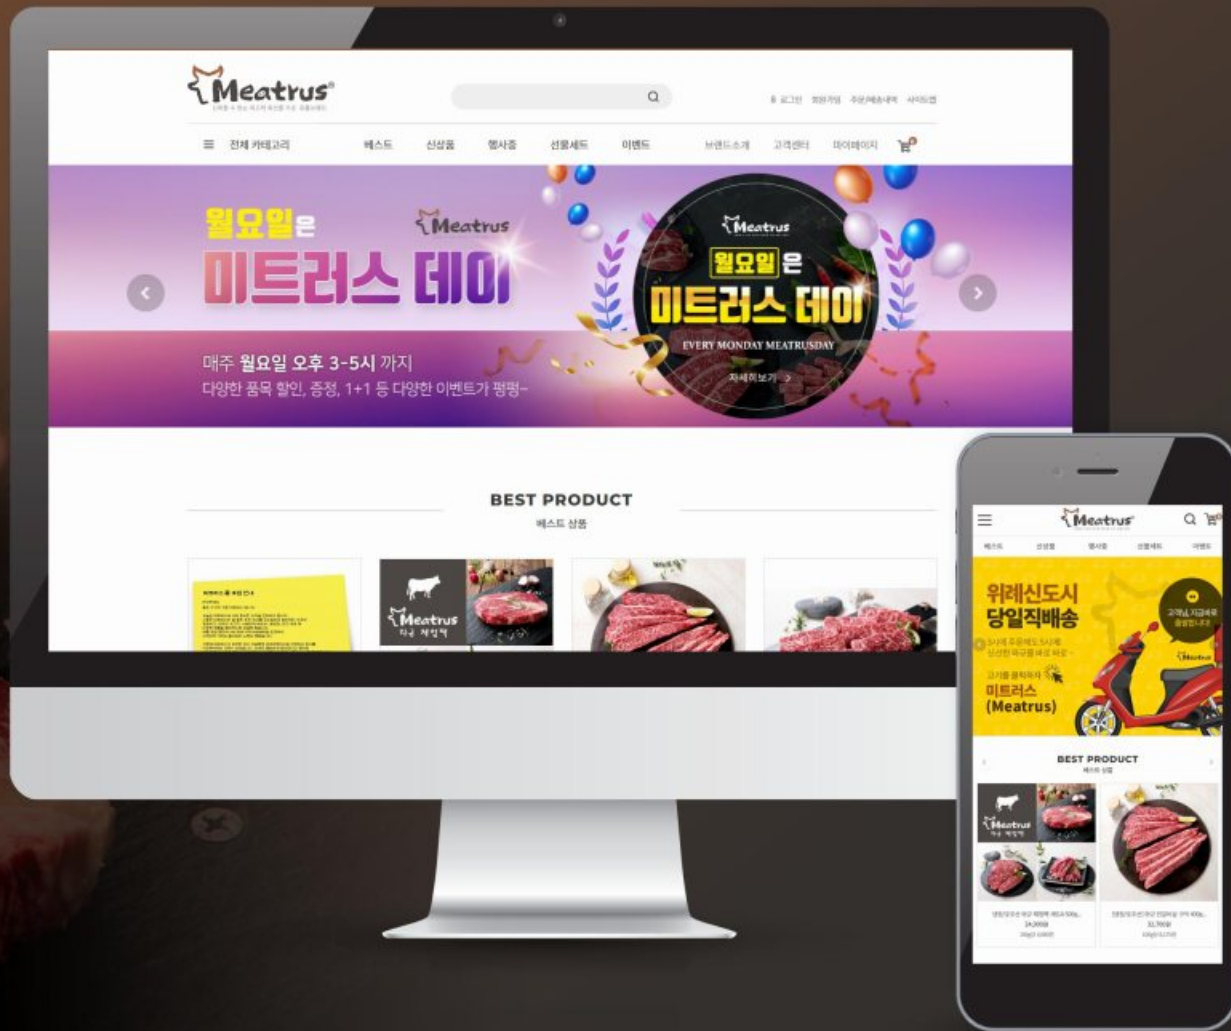

MAINTENANCE

MEATRUS

신뢰할 수 있는 최고의 축산물 가공·유통브랜드

CLIENTS 산하주식회사

PROJECT PC / MOBILE 쇼핑몰 유지보수

- 기존 유지보수 업체가 없어진 관계로 쇼핑몰 전반적인 관리와 부분 수정 및 배너 이미지, 이벤트 홍보용 배너 관리
- 메인화면 슬라이드 비주얼배너 및 중간배너 이미지 관리 기능 개발
- 미트러스 관련 전단지 및 버시지면광고 인쇄 디자인 작업 참여
- 브랜드스토리 및 일부 서브페이지 수정 작업
- 각종 이벤트 추가시 썸네일 이미지 및 상세페이지 디자인 작업