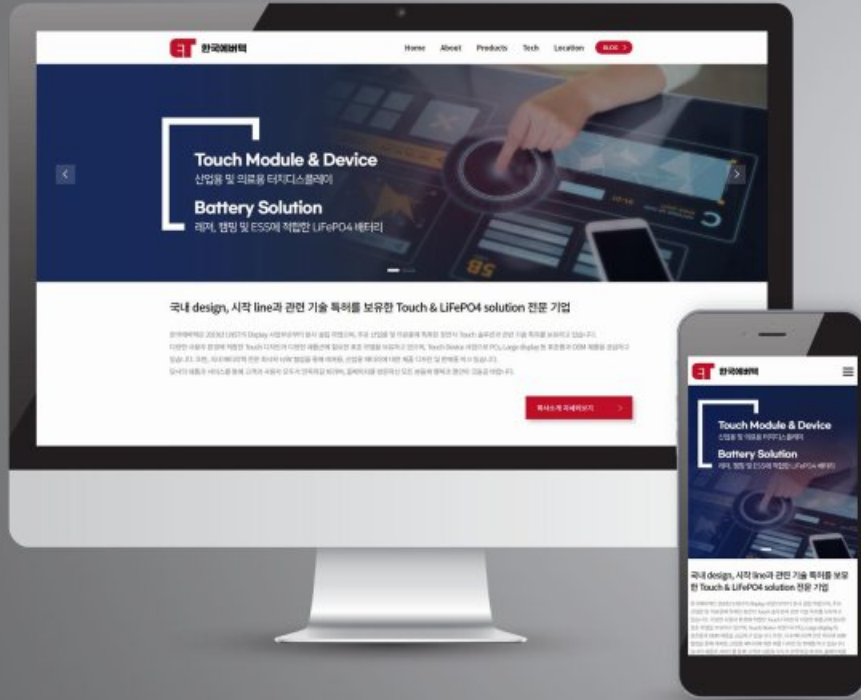

WEBSITE - ETC

SITE 씨엠텍
CLIENTS 주식회사 씨엠텍
PROJECT 반응형 웹사이트 구축

SITE CLEAN AIR PLASMA
CLIENTS 리본케어
PROJECT 반응형 웹사이트 구축

WEBSITE - ETC

SITE 한국에버텍
CLIENTS 한국에버텍
PROJECT 반응형 웹사이트 구축

SITE HUBNET
CLIENTS 주식회사 허브넷컴퍼니
PROJECT 반응형 웹사이트 구축