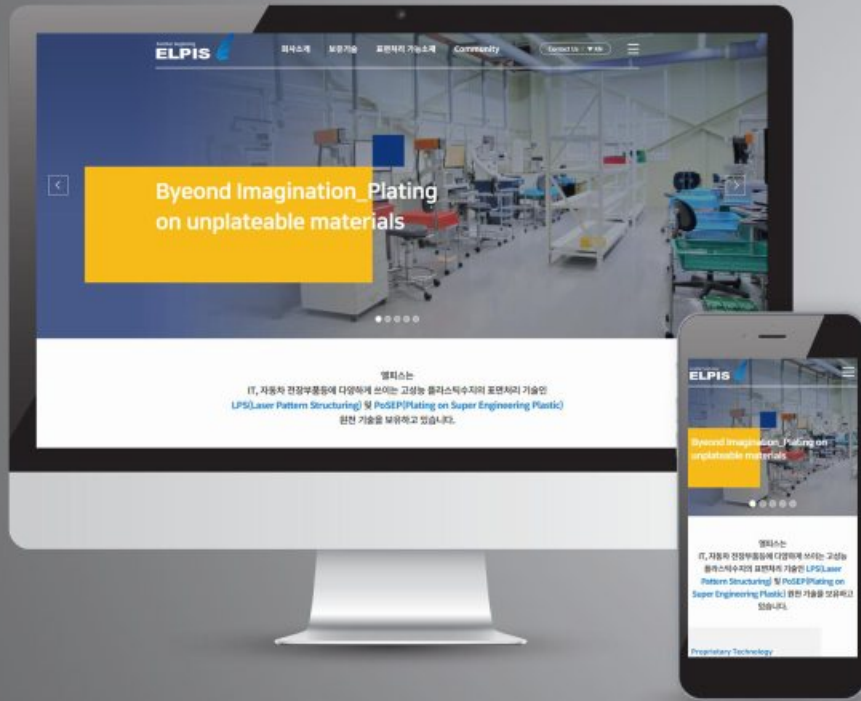

WEBSITE - ETC

SITE ELPIS
CLIENTS ELPIS
PROJECT 반응형 웹사이트 구축