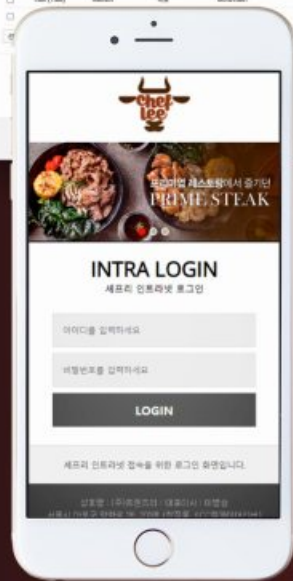

교회 교적관리 및 회계관리

CLIENTS 새누리교회

PROJECT 교적 및 회계 관리 프로그램 개발

- 교회 성도관리, 헌금관리, 행정관리, 커뮤니티, 봉사활동 등 교회 전반적인 교적관리 프로그램 개발
- 교회 지출관리, 예산관리, 자산/부채관리, 급여명세서, 각종 내역표 인쇄 등 회계관리 프로그램 개발
- 연령별, 직분별, 지역별, 교인별, 성별 등록 통계 관리 프로그램 개발
- 새누리교회 교육에 필요한 교육과정 등록 및 참여자 정보 프로그램 개발

세프리푸드트럭

본사 및 가맹점·파트너사 차원의 통합 관리시스템

CLIENTS (주)프렌즈리

PROJECT 프렌차이즈 본사 및 가맹점 관리 프로그램 개발

- 가맹점 관리, 파트너 관리, 매장매출 관리, 공지사항, 오배송 관리 등 본사 매장별 매출 및 손익 관리 프로그램 개발
- 본사 및 가맹점 상품 추가 삭제, 등록 관리, 상품 분류 관리 프로그램 개발
- 식자재 주문관리, 기간별 주문내역 등 가맹점에서 본사로 식자재 주문신청할 수 있는 기능 개발
- 주문통계 및 월말결산, 월말 진행상황 등 전체 주문 통계 결산관리 프로그램 및 매장별 별도 결산관리 프로그램 개발
- 달력 및 시간별 불러 주문관리, SMS 발송 관리 프로그램 개발
- 가맹점 매장별 예치금 적립 및 주문, 등록일자, 배송일자별 관리 프로그램 개발