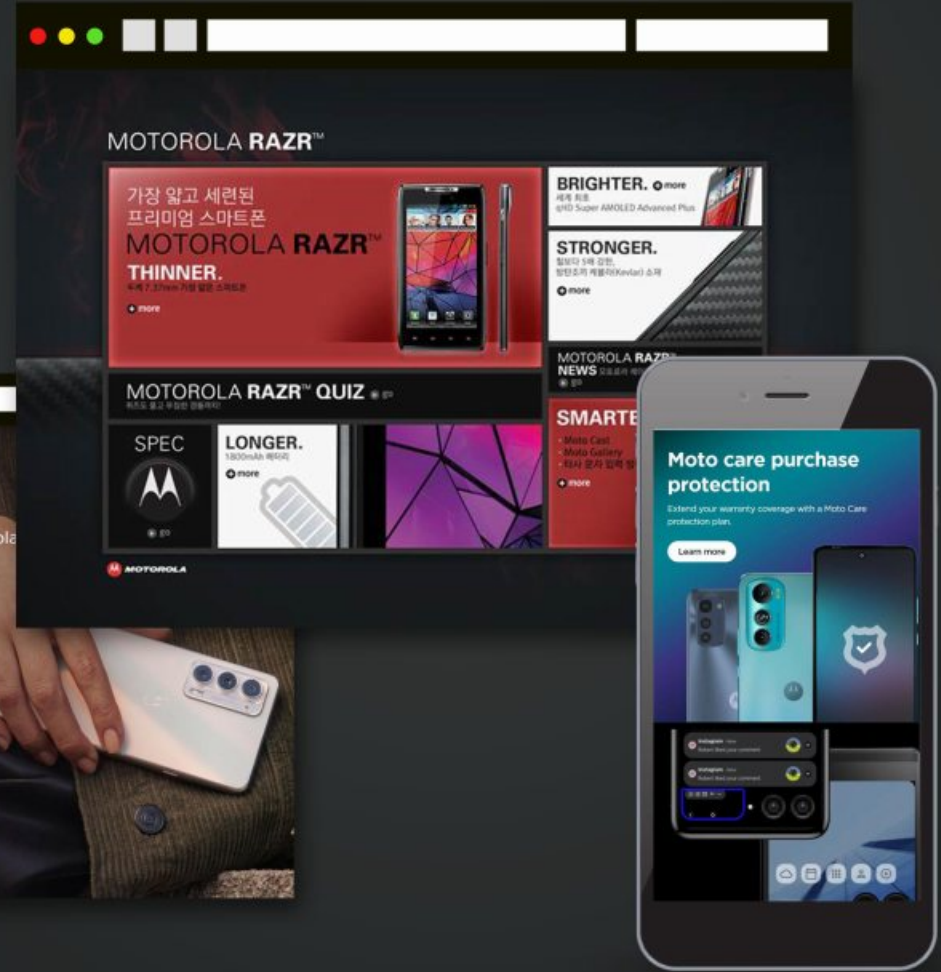

WEBSITE - PC / MOBILE

MOTOROLA RAZR

가장 얇고 세련된 프리미엄 스마트폰

CLIENTS MOTOROLA

PROJECT PC / MOBILE 웹사이트 구축

- MOTOROLA RAZR 스마트폰 공식 홍보용 웹사이트 구축
- PC / MOBILE 디바이스별 웹사이트 구축 및 개발
- 메인화면 그리드형식의 레이아웃 및 배너식 바로가기 이미지 노출
- 메인화면 심플하면서 고급스러운 컬러 블랙 및 레드 컬러 적용
- MOTOROLA 회사 사이트와 연동 및 홍보 프로모션 기능 개발
- 스마트폰 모델 리뷰 및 공지사항, 자주묻는 질문 등 게시판 관리 기능 개발
- 별도 프로모션 이벤트 발생시 이벤트 페이지 디자인 작업 진행