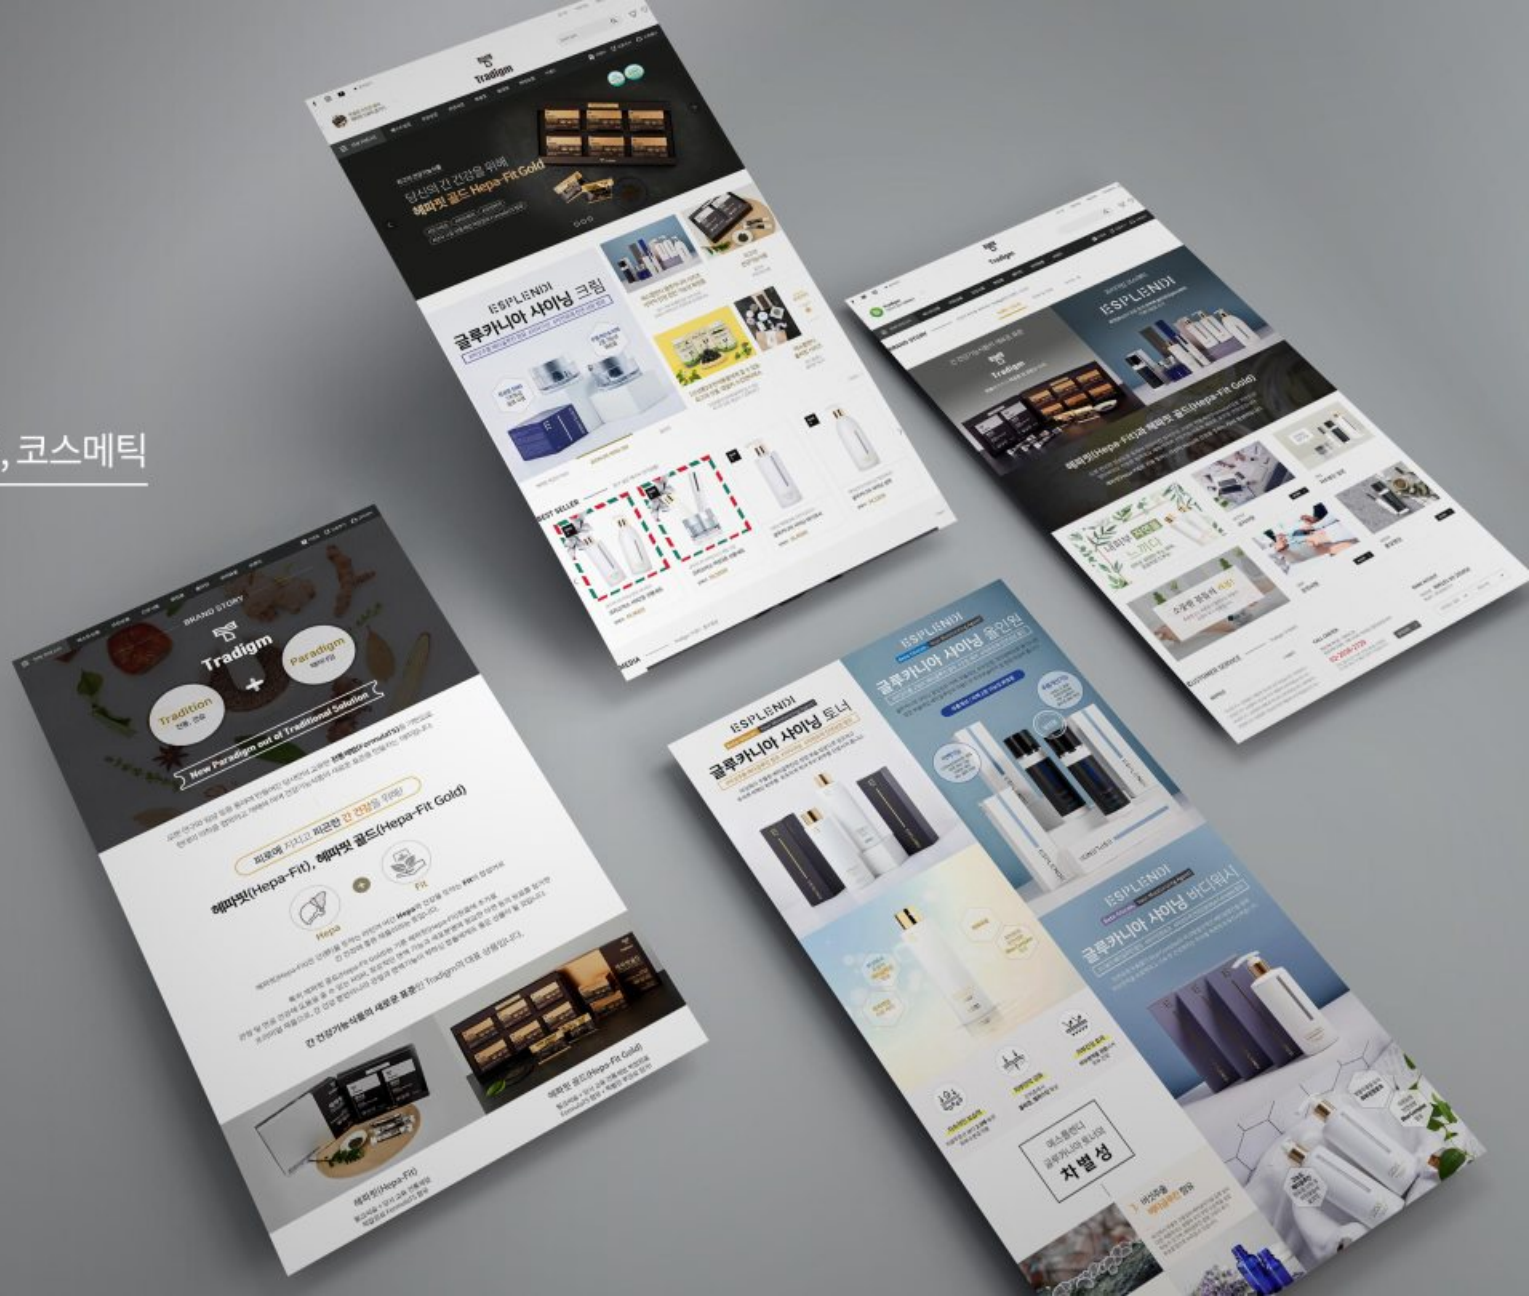

WEBSITE - PC / MOBILE

TRADIGM

기존 솔루션의 새로운 패러다임 - 간 건강식품, 코스메틱

CLIENTS 주식회사 호성로고스

PROJECT PC / MOBILE 쇼핑몰 구축

- 간 건강식품 및 코스메틱 화장품 판매 쇼핑몰 구축
- PC / MOBILE 디바이스별 쇼핑몰 구축 및 개발
- 메인화면 비주얼 슬라이드 배너 등록 및 삭제 관리 기능 개발
- 메인화면 대표 제품 슬라이드 배너 및 추천상품 리스트 일부 노출
- 제품 브랜드별 소개 페이지 및 제품 상세페이지 디자인 작업
- 장바구니, 위시리스트, 결제 및 네이버페이 결제 기능 구현 개발
- 일반 후기, 포토 후기 등 고객 후기 관리 기능 개발
- 문의사항, 홍보영상 등 게시판 관리 기능 개발
- 협력사 회원가입 유도 페이지 추가 기능 개발

WEBSITE - PC / MOBILE

이레미즈외과

유방갑상선 전문 치료 병원

CLIENTS 이레미즈외과의원

PROJECT PC / MOBILE 웹사이트 구축

- 여성의 치유와 가정의 회복을 모토로 병원 웹사이트 구축
- PC / MOBILE 디바이스별 웹사이트 구축 및 개발
- 2차체에 걸쳐 리뉴얼 사이트 작업을 진행했고, 현재도 유지보수 진행중
- 메인화면 고객요청으로 심플한 화면 레이아웃 및 4개 콘텐츠 박스 구성
- 메인화면 블로그 바로가기 및 위임장, 동의서 바로가기 하단 노출
- 클리닉별 상세 페이지 이미지에서 텍스트 변환 노출 작업
- 유방/갑상선 지식 IN인, 의료상담, 치유와 회복 등 특정 게시판 개발
- 진료예약시스템 신청 및 예약 기능 개발, 예약확인 게시판 추가 개발
- 기본 게시판 추가 관리 기능 개발