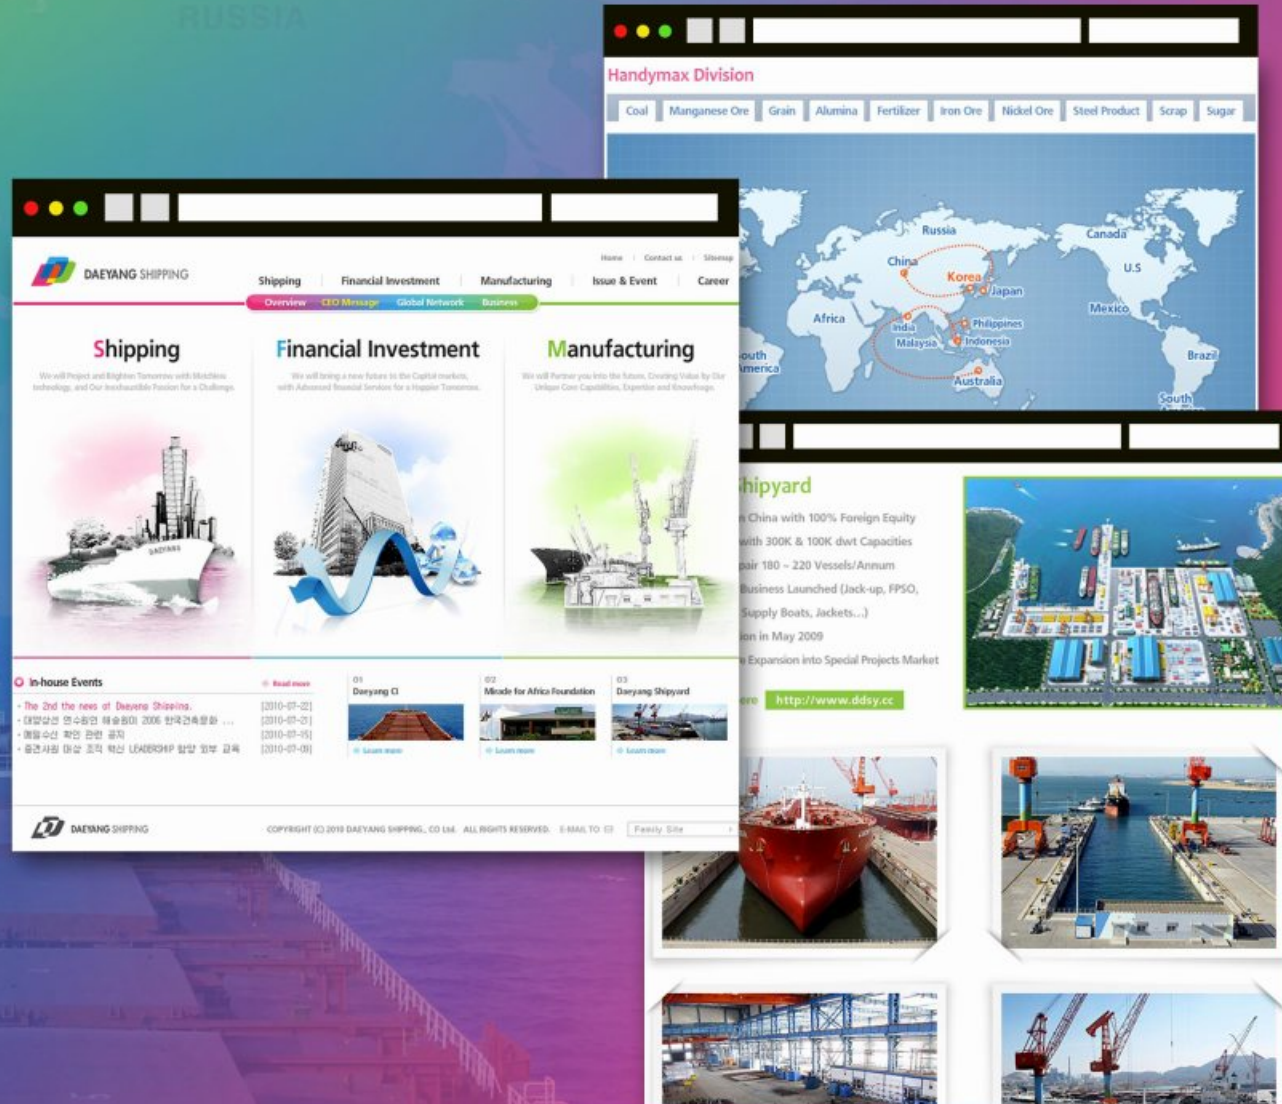

WEBSITE - PC / MOBILE

MOTOROLA RAZR

가장 얇고 세련된 프리미엄 스마트폰

CLIENTS MOTOROLA

PROJECT PC / MOBILE 웹사이트 구축

- MOTOROLA RAZR 스마트폰 공식 홍보용 웹사이트 구축
- PC / MOBILE 디바이스별 웹사이트 구축 및 개발
- 메인화면 그리드형식의 레이아웃 및 배너식 바로가기 이미지 노출
- 메인화면 심플하면서 고급스러운 컬러 블랙 및 레드 컬러 적용
- MOTOROLA 회사 사이트와 연동 및 홍보 프로모션 기능 개발
- 스마트폰 모델 리뷰 및 공지사항, 자주묻는 질문 등 게시판 관리 기능 개발
- 별도 프로모션 이벤트 발생시 이벤트 페이지 디자인 작업 진행

WEBSITE - PC

대양상선

육지와 바다를 연결, 벌크산업, 150척의 선박관리

CLIENTS 대양상선

PROJECT PC 웹사이트 구축

- 대양상선 본사 및 해외지사별 통합 네트워크 웹사이트 구축
- 로고 컨셉을 바탕으로 포럼, 세미나 홍보 웹사이트 구축 및 개발
- 메인화면 로고 컬러를 바탕으로 3색 컬러 선정, 전체 컬러 적용
- 메인화면 3가지 사업소개를 바탕으로 플래시 모션 스크립트 개발
- 해외지사별 위치 및 연락처 등 세계지도를 통해 한눈에 알아볼 수 있는 위치 플래시 모션 스크립트 개발
- 대양상선 자회사 소개 및 자회사 연락처 및 위치 안내 페이지 작업
- 해외에서 열리는 대양상선 Forum 홍보 커뮤니티 갤러리 게시판 개발
- 대양상선 채용안내 및 연봉정보등 채용에 관한 상세 홍보 및 안내 페이지 작업

MIRACLE FOR AFRICA

대양상선이 설립한 아프리카 말라위재단 홈페이지

CLIENTS 대양상선

PROJECT PC 웹사이트 구축

- 대양상선이 설립한 아프리카 말라위재단에 대한 웹사이트 구축
- 후원자님의 후원 유발, 후원자님과의 커뮤니티를 형성하기 위한 웹사이트 구축 및 개발
- 메인화면 로고 컬러를 바탕으로 브라운 컬러 선정, 전체 컬러 적용
- 메인화면 3가지 사업소개를 바탕으로 이미지 배너 노출
- 메인화면 홍보 동영상 플레이어 및 사업에 관한 전반적인 이미지 포토갤러리 슬라이드 형식으로 이미지 노출
- 후원 사역의 내용전달 및 진행과정, 그리고 재정보고 등 아프리카 후원 사역의 전반적인 내용을 홍보하는데 필요한 그래픽, 상세페이지 디자인 작업
- 홍보 커뮤니티에 필요한 공지사항, 묻고 답하기 등 게시판 기능 구현 및 개발
- 대양상선 채용안내 및 연봉정보등 채용에 관한 상세 홍보 및 안내 페이지 작업
- Donation 을 통한 후원 유도 안내페이지 디자인 작업