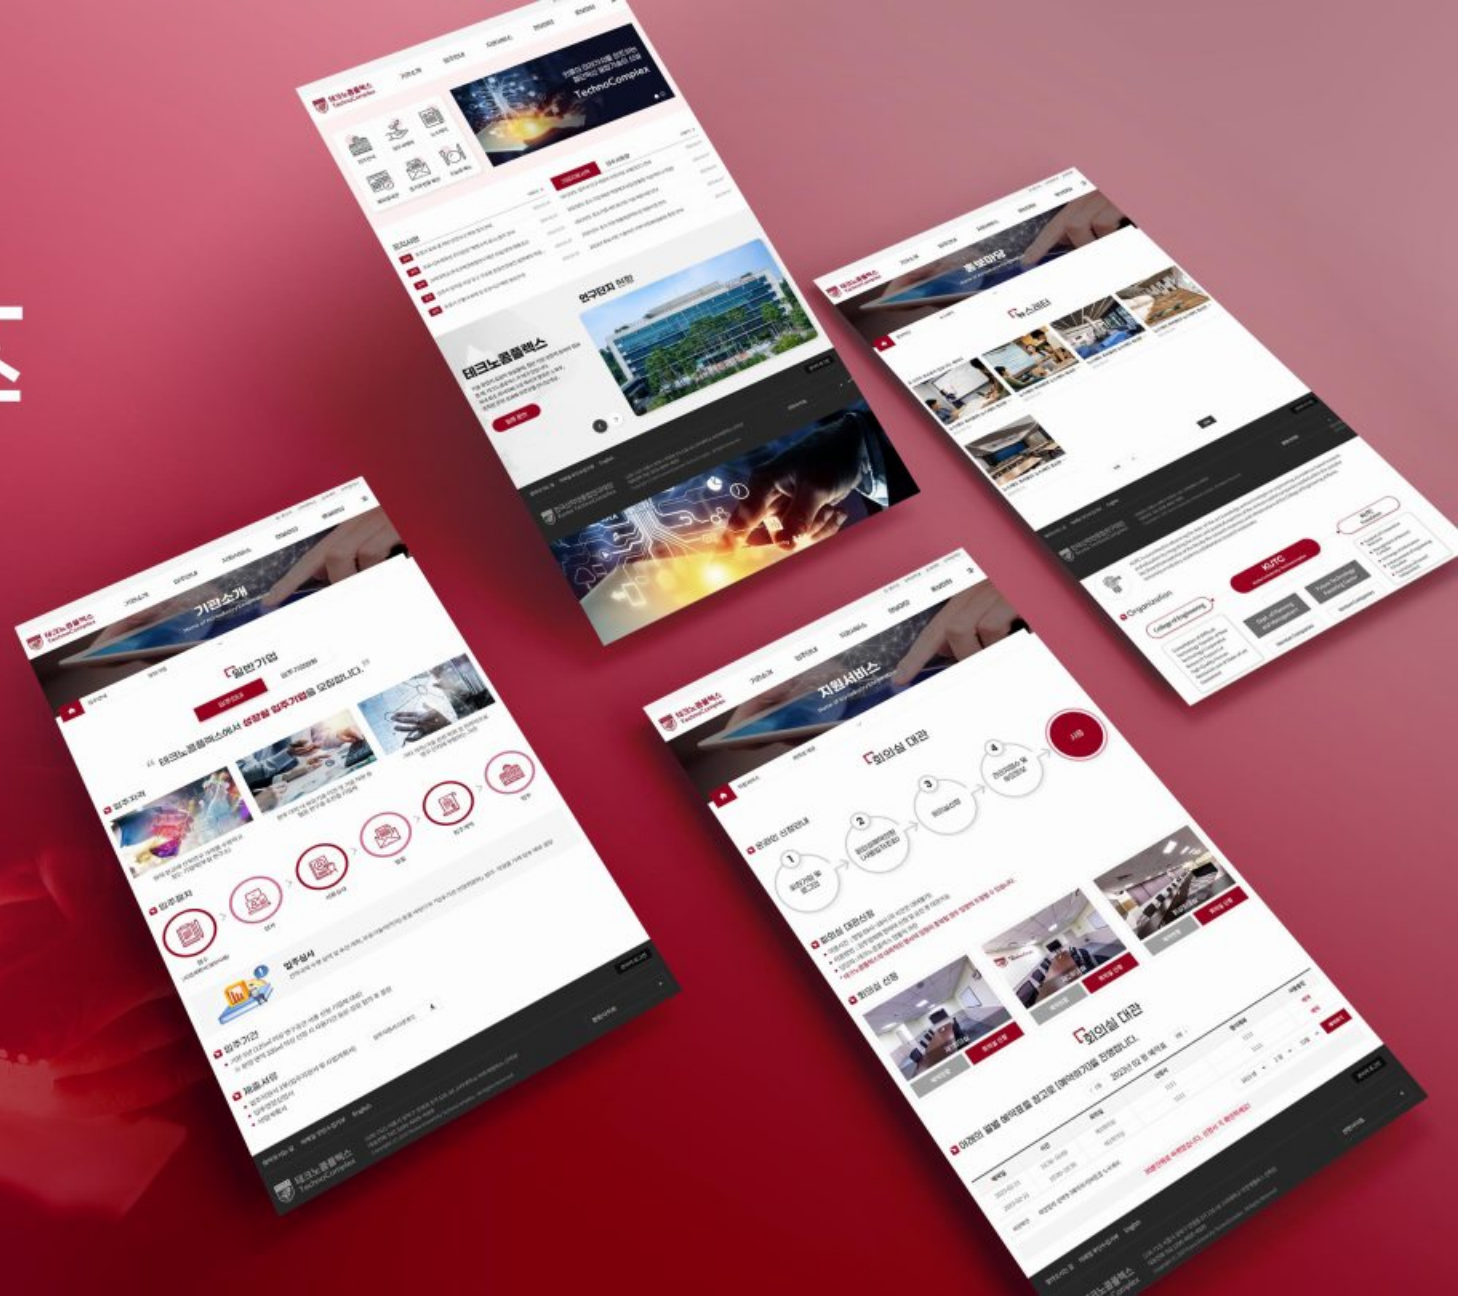

WEBSITE - PC

고려대학교 테크노콤플렉스

산학협동 연구의 새로운 지평을 연
국내 최초 Research-Park

CLIENTS 고려대학교 한국산학연종합연구재단

PROJECT PC 리뉴얼 웹사이트 구축

- 대학, 산업체 및 연구소 간의 실질적인 협동연구 체제를 위한 웹사이트 구축
- 기존 테이블 코딩 사이트에서 웹표준 사이트로 리뉴얼 구축
- UI/UX 레이아웃, 컬러, 디자인 스타일 적용
- 기존 사이트의 텍스트 위주의 답답한 느낌 보다 텍스트 + 이미지 + 아이콘으로 구성된 심플하면서 깔끔한 레이아웃과 디자인 스타일 적용
- 메인화면 바로가기 아이콘들 노출, 메인배너 슬라이드 배너 노출
- 메인화면 공지사항, 기업지원시책, 입주사 동향 커뮤니티 게시판 노출
- 메인화면 연구단지 현황을 통한 입주단지 안내 슬라이드 배너 노출
- 입주안내 입주자격, 입주절차, 입주기간, 제출서류 등 상세페이지 작업
- 회의실 대관 안내페이지 및 회의실 신청페이지 신청하기 기능 개발