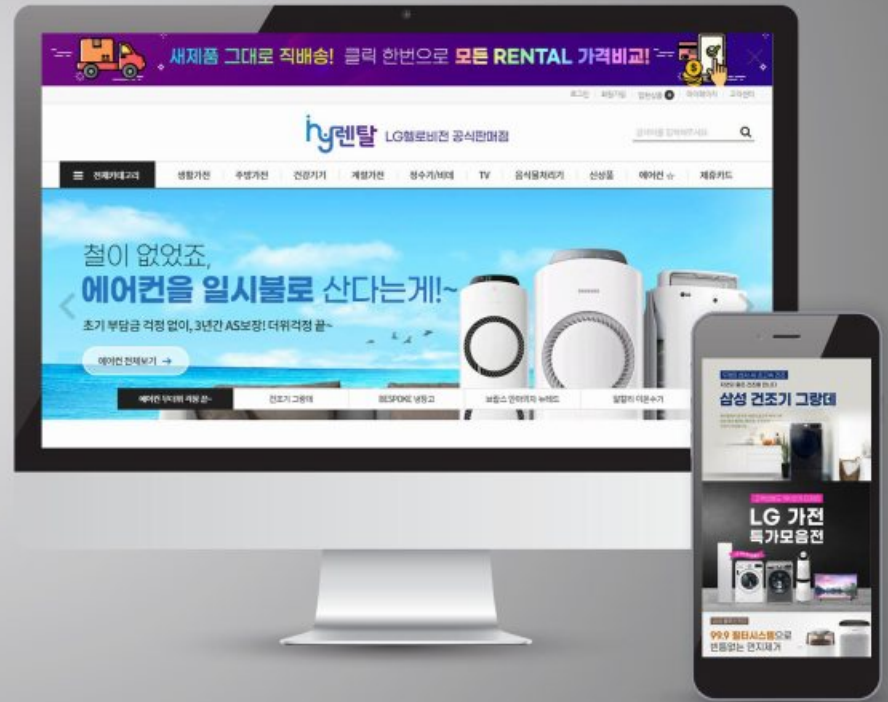

WEBSITE - ETC

SITE 씨엠텍
CLIENTS 주식회사 씨엠텍
PROJECT 반응형 웹사이트 구축

SITE CLEAN AIR PLASMA
CLIENTS 리본케어
PROJECT 반응형 웹사이트 구축

WEBSITE - ETC

SITE 한국에버텍
CLIENTS 한국에버텍
PROJECT 반응형 웹사이트 구축

SITE HUBNET
CLIENTS 주식회사 허브넷컴퍼니
PROJECT 반응형 웹사이트 구축

WEBSITE - ETC

SITE ELPIS
CLIENTS ELPIS
PROJECT 반응형 웹사이트 구축

SITE 뉴씨티미디어저널
CLIENTS 주식회사 엔씨티
PROJECT 반응형 웹사이트 구축

WEBSITE - ETC

SITE WITHLAND
CLIENTS 주식회사 위드랜드
PROJECT 반응형 웹사이트 구축

SITE 상상품애
CLIENTS 강남C&D
PROJECT 반응형 웹사이트 구축

WEBSITE - ETC

SITE 디자인마스크
CLIENTS 주식회사 아이랩스
PROJECT PC / MOBILE 쇼핑몰 구축

SITE HY렌탈
CLIENTS 주식회사 디에스씨
PROJECT PC / MOBILE 쇼핑몰 구축

PORTFOLIO CONTENTES

WEBSITE | **WEB DEVELOPMENT** | MAINTENANCE | WEB PROMOTION