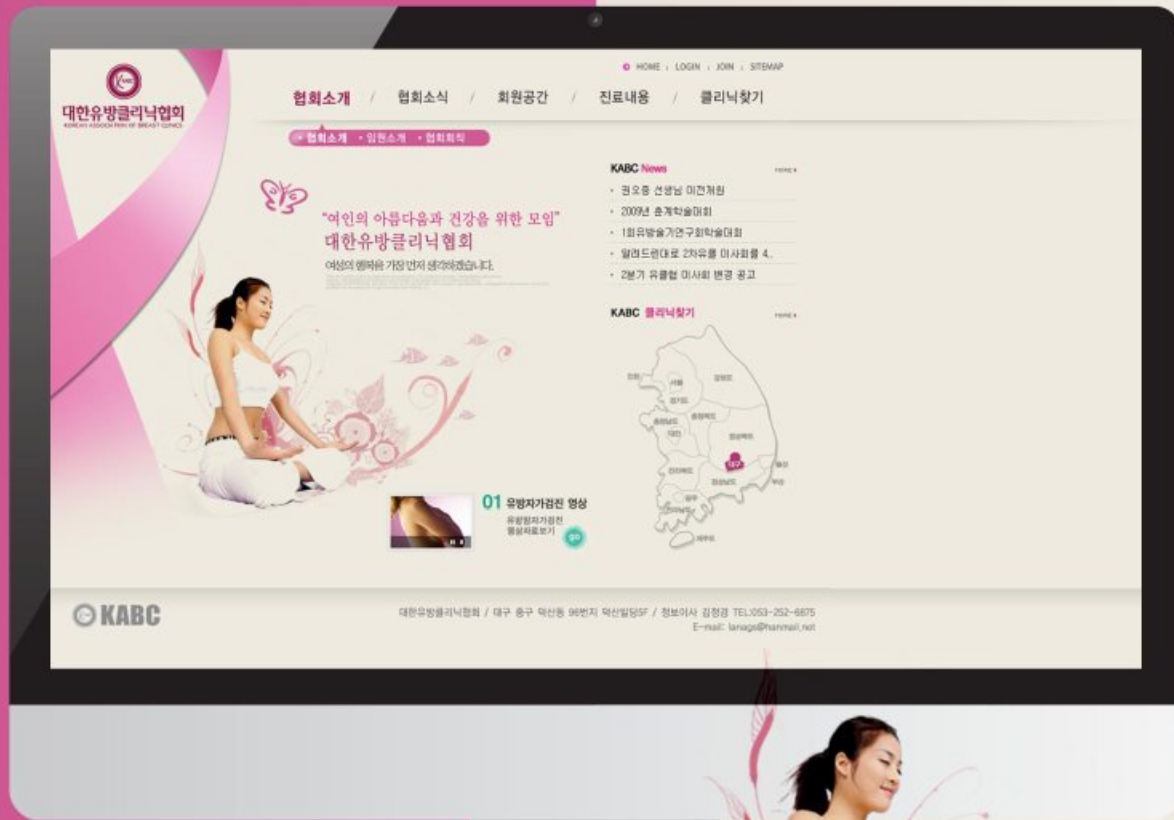

MAINTENANCE

대한유방클리닉협회

웹사이트 건별 유지보수

CLIENTS 대한유방클리닉협회

PROJECT PC 웹사이트 건별 유지보수

- 기존 유지보수 업체가 없어진 관계로 임원으로 있던 고객님 추천으로 협회 사이트 유지보수 수정의뢰 요청
- 협회소개 임원소개 부분 수정, 웹사이트 하단 정보 수정
- 서버 및 데이터베이스 이전 및 관리 유지보수