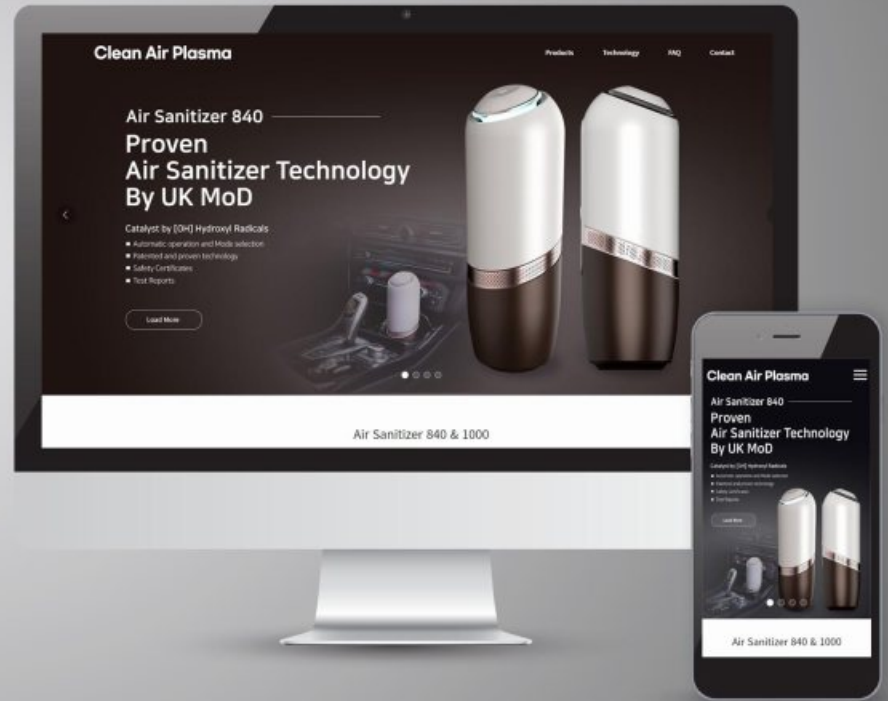

SITE CLEAN AIR PLASMA
CLIENTS 리본케어
PROJECT 반응형 웹사이트 구축