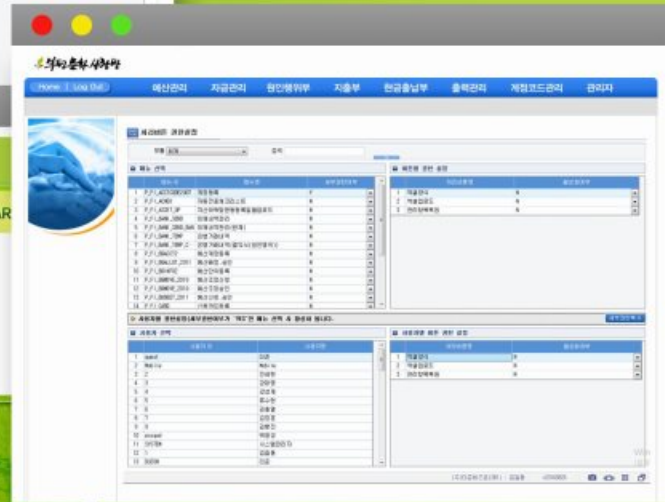

부평문화원, 부평문화사랑방

재단 운영 회계관리

CLIENTS 부평구문화재단

PROJECT 회계 관리 프로그램 개발

- 부평문화원과 부평문화사랑방 동시 회계관리 프로그램 개발 착수
- 예산관리, 자금관리, 원인행위부, 지출부, 현금출납부, 출력관리 등 재단 운영에 필요한 회계관리 프로그램 개발
- 연령별, 지역별, 성별, 접속별 통계 관리 프로그램 개발