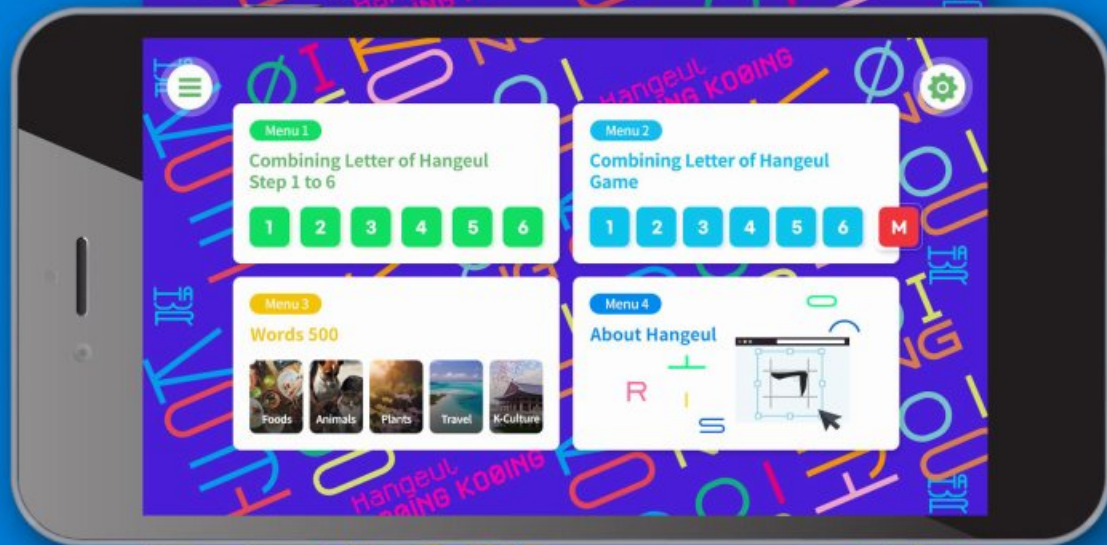

Smart Product Platform Media Convergence™

■ Overview

Media Convergence™ allow user to download multimedia content from unlimited sources to device home screen, it's a media convergence platform supports multi channels for the simultaneous playback of different videos. With Media Convergence™, user can easily download favorable RSS feed contents, and has no worry to miss any show via Media Push. Media Push delivers selected show at user preferred time.

Media Convergence™ Screen shot

WEBSITE - MOBILE APP

IDENTITY CLOUD

통신시스템 구축 및 무선통신망 제조

CLIENTS INSPRIT

PROJECT MOBILE APP 개발

- 지능망 등의 모바일네트워크솔루션, 모바일 콘텐츠 및 미디어 서비스, LBS 및 유비쿼터스 솔루션 개발, 서비스에 필요한 APP 개발
- 메신저 프로토콜을 이용한 복수의 정보 채널 서비스 제공 시스템 APP 개발
- 음원정보 위젯 애플리케이션을 이용한 음원정보 제공 시스템
- 화상 통화 서비스를 이용한 영상 자동 응답 서비스 방법 및 장치 개발
- 브로드밴드 컨버전스 소프트웨어 개발 서비스의 제공 ISO 채택

Powered by Insprit

WEBSITE - MOBILE APP

코잉코잉

한글 문자 기초교육 서비스

CLIENTS 실기활동 PACCCCT

PROJECT MOBILE APP 디자인 및 퍼블리싱

- 한글 조합형 체계를 활용하여 로마자를 동일한 위치에 배치하는 방식의 문자 콘텐츠 APP 디자인 및 퍼블리싱 참여
- 나열방식의 로마자와 다르게, 한글은 자음과 모음을 조합하여 하나의 낱자 구현
- 한글이 조합형 글꼴임을 알리고, 한글을 재미있게 즐길 수 있도록 다양한 콘텐츠 구성
- 총 6단계 구성으로 된 한글 조합과 5개 카테고리 구성된 미니게임 등 화면 구성 디자인작업 및 퍼블리싱 작업

WEBSITE - MOBILE APP

새누리교회 닷컴

새누리교회 모바일 APP

CLIENTS 새누리교회

PROJECT MOBILE APP

- 새누리교회 인터넷선교부에서 모바일 새누리닷컴 APP 안드로이드 및 아이폰 구축 및 개발
- APP 메인화면 슬라이드 롤링 이미지 및 대메뉴 및 킷메뉴 모션 제이쿼리 스크립트 개발
- 설교말씀 위주의 상세내용 및 영상 플레이여 모바일 화면에서 플레이 기능 개발
- 위임목사소개 및 교회안내, 예배안내 등 상세페이지 작업