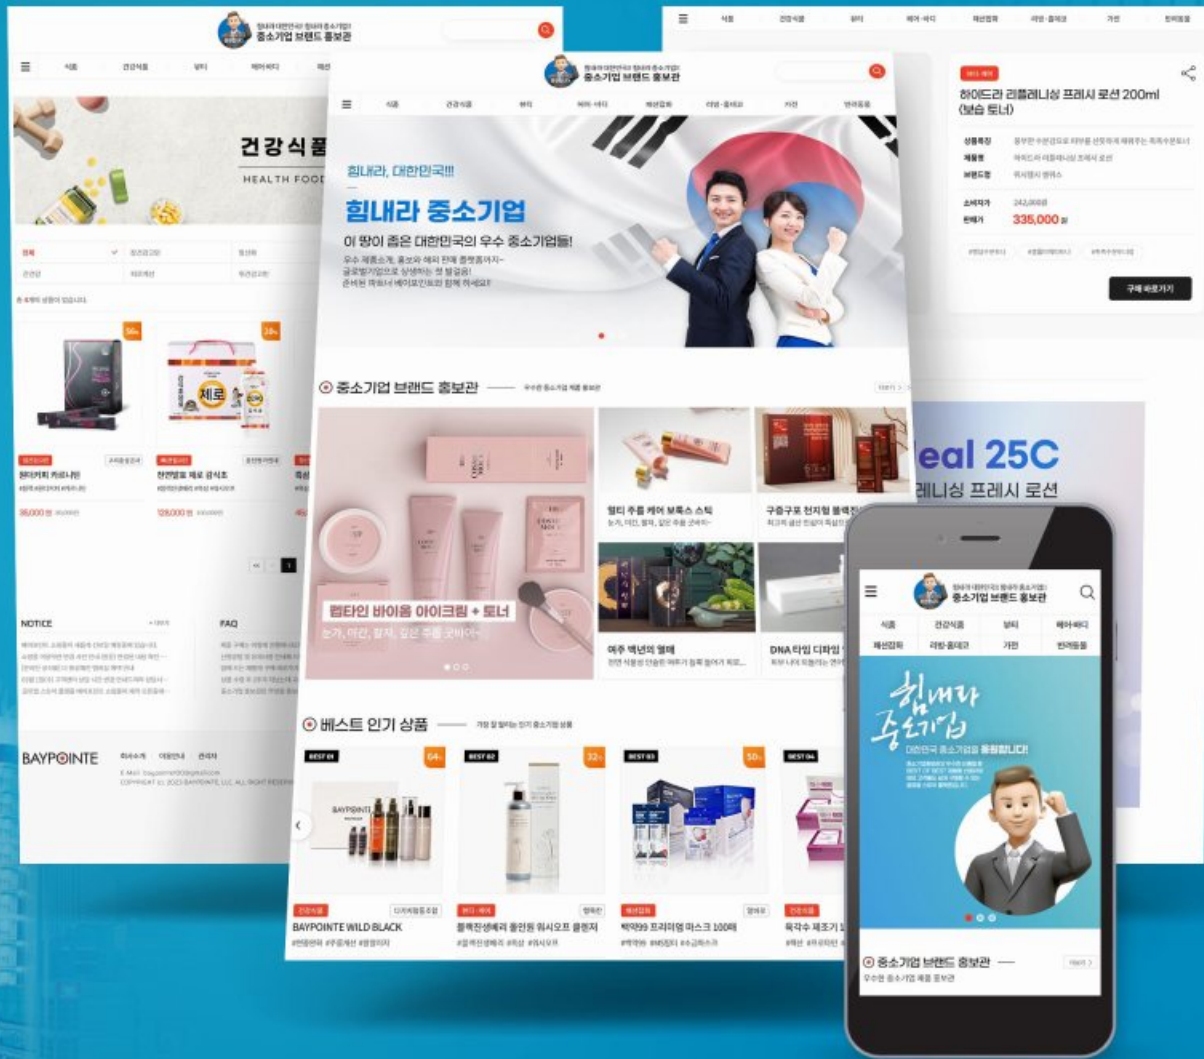

JUNGLIM

중소기업 브랜드 홍보관

대한민국의 우수한 중소기업 제품을 한눈에!

CLIENTS BAYPOINTE

PROJECT 반응형 웹사이트 구축

- 대한민국의 우수한 중소기업 제품을 소개하고 홍보하는 브랜드 홍보관 웹사이트 구축
- 브랜드 홍보관 제품 반응형 웹사이트 구축 및 개발
- 제품 리스트 노출 및 제품 상세페이지 소핑몰 형태 구축 및 개발
- 메인화면 비주얼 슬라이드 배너 이미지 노출 및 관리 기능 개발
- 메인화면 각 이미지 배너 노출 및 관리 기능 개발
- 카테고리별 상단 비주얼 이미지 노출 및 관리 기능 개발
- 카테고리별 하위 카테고리 추가 및 삭제 관리 기능 개발
- 공지사항, 이벤트, 자주하는 질문, 문의하기 솔루션 기능 개발
- 모든 디바이스에서 사용자 경험 가능 할 수 있도록 반응형 구축
- 고객 누구나 편리하게 사이트를 이용할 수 있도록 웹사이트 구축