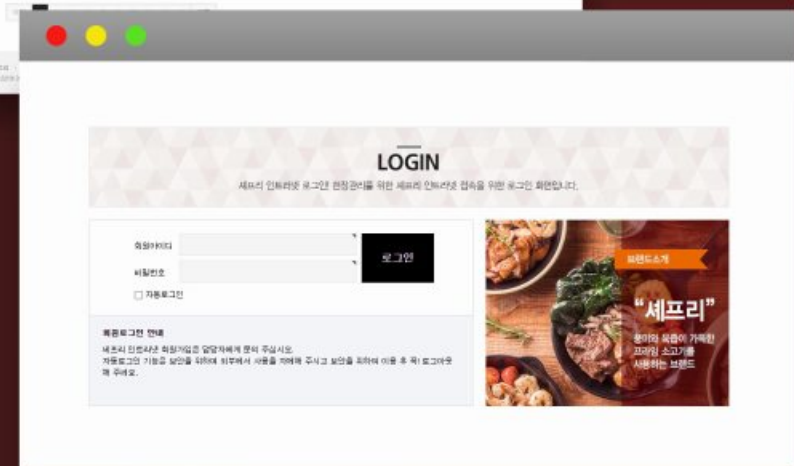

세프리푸드트럭

본사 및 가맹점·파트너사 차원의 통합 관리시스템

CLIENTS (주)프렌즈리

PROJECT 프렌차이즈 본사 및 가맹점 관리 프로그램 개발

- 가맹점 관리, 파트너 관리, 매장매출 관리, 공지사항, 오배송 관리 등 본사 매장별 매출 및 손익 관리 프로그램 개발
- 본사 및 가맹점 상품 추가 삭제, 등록 관리, 상품 분류 관리 프로그램 개발
- 식자재 주문관리, 기간별 주문내역 등 가맹점에서 본사로 식자재 주문신청할 수 있는 기능 개발
- 주문통계 및 월말결산, 월말 진행상황 등 전체 주문 통계 결산관리 프로그램 및 매장별 별도 결산관리 프로그램 개발
- 달력 및 시간별 불러 주문관리, SMS 발송 관리 프로그램 개발
- 가맹점 매장별 예치금 적립 및 주문, 등록일자, 배송일자별 관리 프로그램 개발