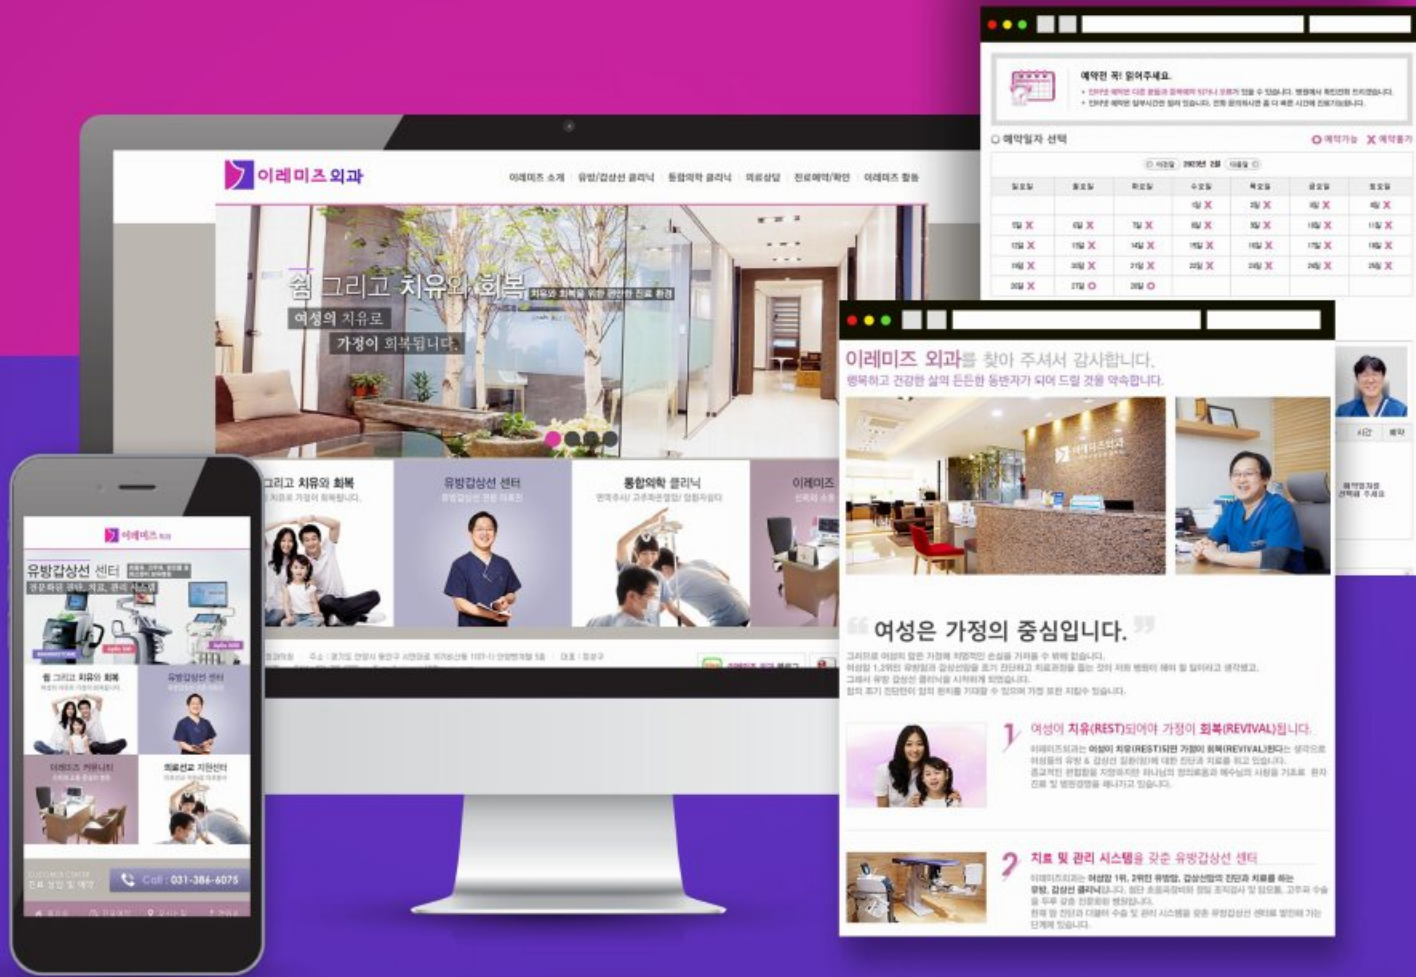

WEBSITE - PC / MOBILE

TRADIGM

기존 솔루션의 새로운 패러다임 - 간 건강식품, 코스메틱

CLIENTS 주식회사 호성로고스

PROJECT PC / MOBILE 쇼핑몰 구축

- 간 건강식품 및 코스메틱 화장품 판매 쇼핑몰 구축
- PC / MOBILE 디바이스별 쇼핑몰 구축 및 개발
- 메인화면 비주얼 슬라이드 배너 등록 및 삭제 관리 기능 개발
- 메인화면 대표 제품 슬라이드 배너 및 추천상품 리스트 일부 노출
- 제품 브랜드별 소개 페이지 및 제품 상세페이지 디자인 작업
- 장바구니, 위시리스트, 결제 및 네이버페이 결제 기능 구현 개발
- 일반 후기, 포토 후기 등 고객 후기 관리 기능 개발
- 문의사항, 홍보영상 등 게시판 관리 기능 개발
- 협력사 회원가입 유도 페이지 추가 기능 개발

WEBSITE - PC / MOBILE

이레미즈외과

유방갑상선 전문 치료 병원

CLIENTS 이레미즈외과의원

PROJECT PC / MOBILE 웹사이트 구축

- 여성의 치유와 가정의 회복을 모토로 병원 웹사이트 구축
- PC / MOBILE 디바이스별 웹사이트 구축 및 개발
- 2차체에 걸쳐 리뉴얼 사이트 작업을 진행했고, 현재도 유지보수 진행중
- 메인화면 고객요청으로 심플한 화면 레이아웃 및 4개 콘텐츠 박스 구성
- 메인화면 블로그 바로가기 및 위임장, 동의서 바로가기 하단 노출
- 클리닉별 상세 페이지 이미지에서 텍스트 변환 노출 작업
- 유방/갑상선 지식 IN인, 의료상담, 치유와 회복 등 특정 게시판 개발
- 진료예약시스템 신청 및 예약 기능 개발, 예약확인 게시판 추가 개발
- 기본 게시판 추가 관리 기능 개발

이레미즈 외과를 찾아 주셔서 감사합니다.
 행복하고 건강한 삶에 든든한 동반자가 되어 드릴 것을 약속합니다.

“여성은 가정의 중심입니다.”

그리하여 여성이 많은 가정에 지극적인 존중을 가져올 수 있게 되었습니다.
 희망할 1,2학년 유방암과 갑상선암을 조기 진단하고 치료받을 기회 있어 처음 병원이 있어 다행이라고 생각했고,
 그래서 유방 갑상선 클리닉을 시작하게 되었습니다.
 삶의 후기 진단부터 삶의 행복을 가져올 수 있게끔 가장 먼저 지원해 주었습니다.