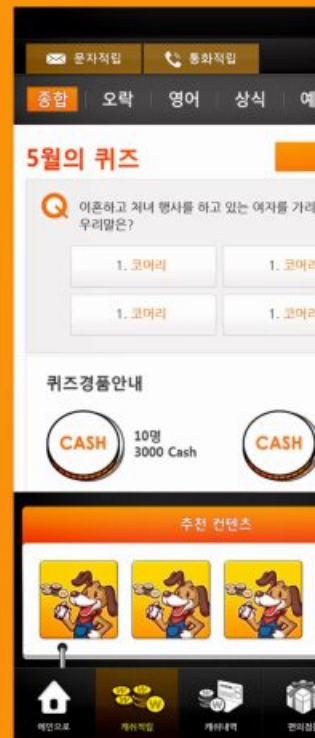

WEBSITE - MOBILE APP

새누리교회 닷컴

새누리교회 모바일 APP

CLIENTS 새누리교회

PROJECT MOBILE APP

- 새누리교회 인터넷선교부에서 모바일 새누리닷컴 APP 안드로이드 및 아이폰 구축 및 개발
- APP 메인화면 슬라이드 롤링 이미지 및 대메뉴 및 킷메뉴 모션 제이쿼리 스크립트 개발
- 설교말씀 위주의 상세내용 및 영상 플레이여 모바일 화면에서 플레이 기능 개발
- 위임목사소개 및 교회안내, 예배안내 등 상세페이지 작업

WEBSITE - MOBILE APP

CASH DOG

남는 통화나 문자를 현금처럼
유익하게 쓸수 있는 캐시독!

CLIENTS 주식회사 큐빅콤

PROJECT MOBILE APP 개발

- 매달 사용하고 남는 문자와 통화 분수를 CASH로 전환해 주는 돈버는 어플 Mobile APP 구축 및 개발
- 적립된 캐시는 문상과 편의점 상품으로 교환 가능한 APP 개발
- 지인들에게 홍보시 추천인이 되면 추천 받으신 분이 캐시 적립시 추가적으로 추천인에게 문자 1건당, 통화 1분당 1캐시 적립되는 추천인 기능 구축 및 개발
- 다양한 퀴즈 카테고리를 통해 캐시 적립가능 기능 및 개발
- 적립내역, 사용내역, 캐시선물등 캐시내역등을 확인 가능페이지 추가
- 설정을 통한 APP 정보 및 고객센터, 버전정보, 개인정보등을 노출

WEBSITE - MOBILE APP

ESCROW SOLUTION

신속 정확한 유치원 회계관리 APP

CLIENTS 에스프로솔루션

PROJECT MOBILE APP 개발

- 유치원에서 구입하는 물품들의 영수증 촬영 및 등록관리가 가능한 APP 개발
- 촬영 및 첨부된 영수증 내역 실시간 확인 가능한 기능 구축 및 개발
- 언제 어디서나 물품 구입 후 영수증 즉시 촬영후 촬영된 영수증 파일 바로 등록 가능하도록 기능 개발
- 실시간으로 촬영된 영수증 내역등을 실시간으로 확인 가능
- 신속 정확한 유치원 회계관리 편리한 모바일 APP 서비스!