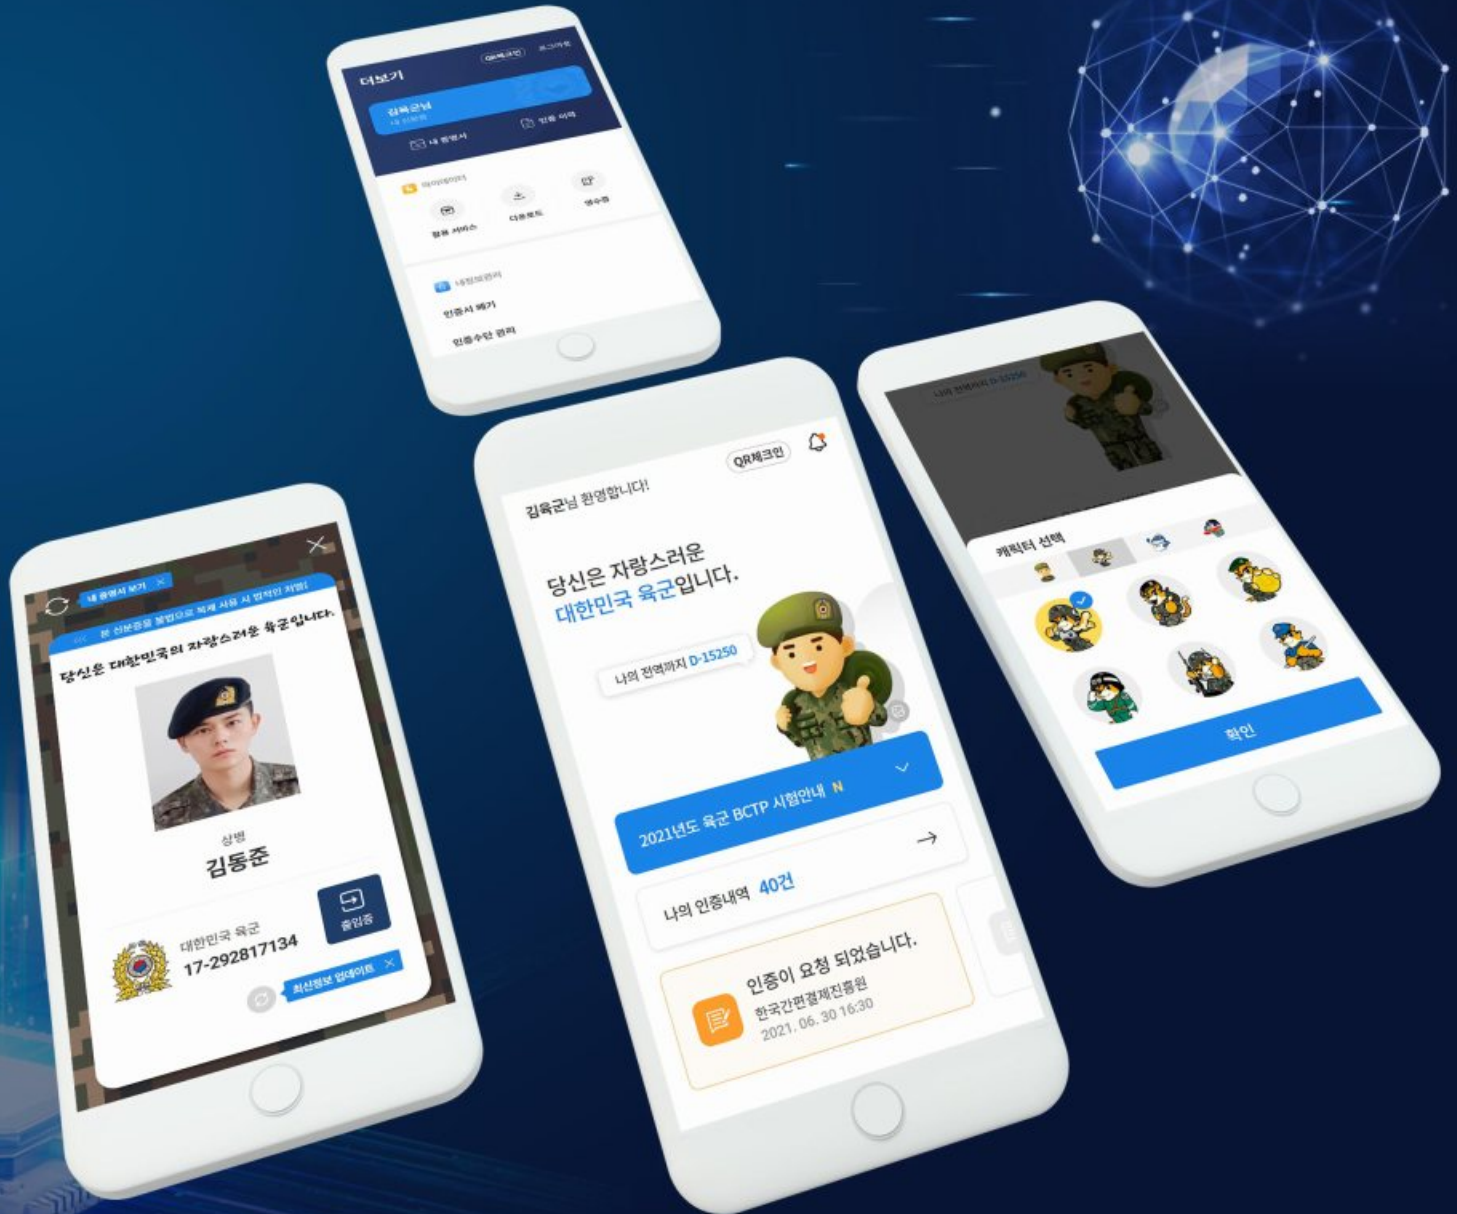

WEBSITE - MOBILE APP

MILIPASS APP

대한민국 현역군인, 전역군인, 장병가족을 위한 인증 앱

CLIENTS 한국간편결제진흥원

PROJECT MOBILE APP 퍼블리싱

- 대한민국 현역군인, 전역군인, 장병가족을 위한 인증 앱 밀리패스 Mobile APP 프로젝트 퍼블리싱 참여
- 디자인 파트너사와 협업하여 Mobile APP 퍼블리싱 작업
- 모바일 APP 제이쿼리 스크립트 기능 구현 개발
- 고객 및 디자인 파트너사와 피그마를 통한 협업 및 소통 진행
- 퍼블리싱 페이지 수 총 80page 내외 작업

WEBSITE - PC

MERITZ ZONE

메리츠종금증권 웹진 웹사이트

CLIENTS 메리츠종금증권

PROJECT PC 웹사이트 구축

- 임직원간의 커뮤니케이션 활성화와 기업문화 형성을 위한 웹사이트 구축
- PC 위주, 임직원들만 이용할 수 있도록 회원 웹사이트 구축 및 개발
- 메인화면 슬라이드 비주얼 배너 관리 및 기능 개발
- 메인화면 배너 슬라이드 이미지 및 이벤트 배너 노출
- 메리츠 리뷰, 메리츠 피플 등 소통 창구 게시판 기능 및 개발
- 실시간 스페셜 리포트 영상 플레이어 기능 구현 및 개발
- 별도 프로모션 이벤트 발생시 이벤트 페이지 디자인 작업 진행