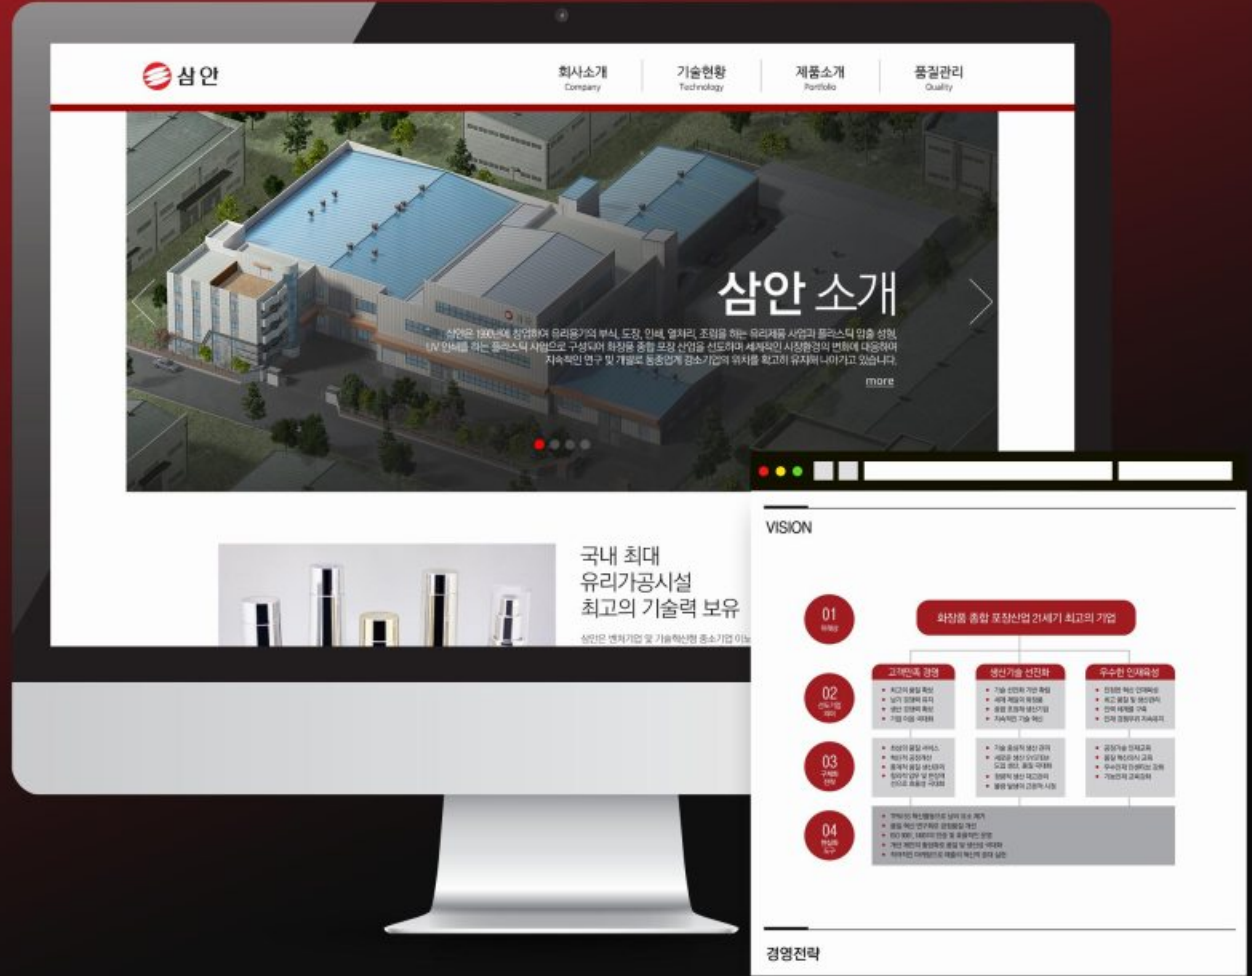

삼안산업 주식회사

국내 최대 유리가공시설

CLIENTS 삼안산업 주식회사

PROJECT PC 웹사이트 유지보수

- 기존 유지보수 업체에서 제이앤와이소프트로 유지보수 업체 변경
- PC 웹사이트 전반적인 유지보수 수정 및 관리, 프로그램 솔루션 관리
- 기존 사용하던 웹메일 서비스 및 그룹웨어 유지보수 관리
- 메인 및 서브페이지 디자인 수정 및 추가, 변경 작업

PORTFOLIO CONTENTES