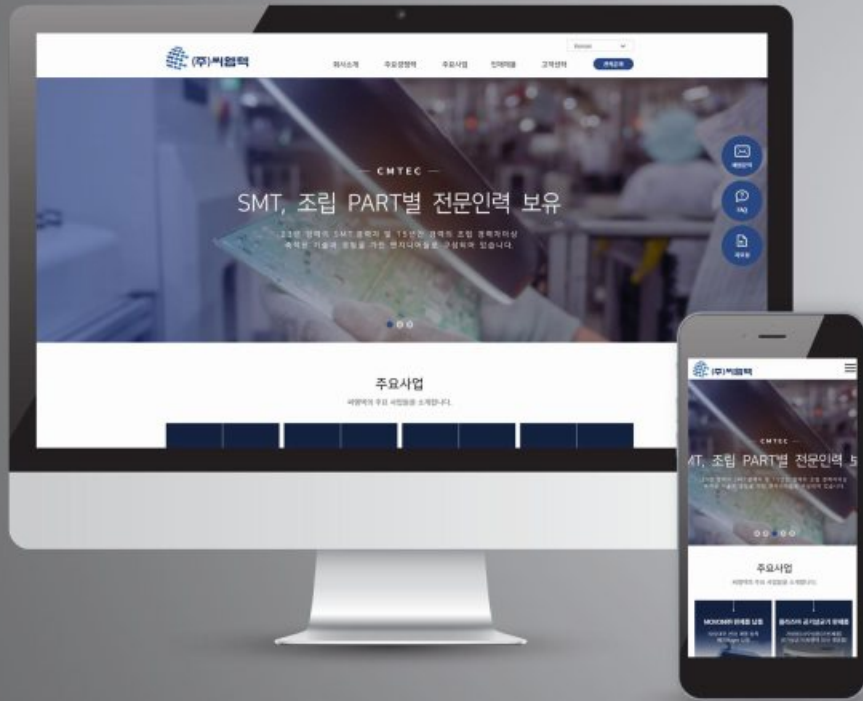

WEBSITE - MOBILE APP

우리아이 지킴이 키즈팝

내 아이의 위치를 언제나! 한눈에!

CLIENTS 프라우텍

PROJECT MOBILE APP 개발

- 블루투스 비콘을 통한 우리아이 위치 기반 서비스 APP 개발
- 특정공간에 사용자가 진입했을때 스마트폰을 통해 위치 확인 기술 구축
- 비콘을 통해 스마트폰을 사용하는 아이의 특정 지역, 체류여부, 현재위치 파악이 가능한 기술 개발
- 내 아이 유치원 버스 탑승 후 지도를 통한 현재 이동 경로 위치 파악 가능
- 내 아이 유치원 등 학교 출석 여부 확인 가능 표기 구현
- 유치원 원내 설치된 비콘을 통해 원하는 아이들의 위치 확인 기능 구현
- 유치원 활동사진, 견학 및 행사사진등을 포토갤러리 게시판을 통해 노출
- 알림장 작성 품 기능 통한 아이들 보호자에게 알림장 전송 기능 구현

WEBSITE - MOBILE APP

고민하지 말고 먹자고

먹고, 자고, 가고, 보고 싶은 것들을
고민하지 말고 모든걸 한번에 해결!

CLIENTS 먹자고

PROJECT MOBILE APP 개발

- 온라인 통합 먹고 자고 가고 보고 검색서비스 APP 개발
- 컴퓨터, 스마트폰으로 빠르고 간편한 주문서비스 개발
- 내 주변 배달 맛집 정보 실시간 제공
- 최신메뉴, 가격, 서비스 정보를 한눈에!!
- 전화없이 주문부터 결제까지 한번에!
- 주문했던 고객만이 남기는 클릭리뷰 제공!
- 실시간 영업 음식점, 숙박업소, 여행지, 즐길거리 등을 한눈에 확인하고 실제 주문했던 고객들만이 남기는 클릭리뷰 기능 구현 및 개발

NCS 푸드트럭

주변 푸드트럭 위치 알림 서비스

CLIENTS NCS 푸드트럭

PROJECT MOBILE APP 개발

- 지도화면을 통한 현재의 푸드트럭 위치를 쉽게 검색할수 있는 APP 개발
- 최대한 직관적인 디자인을 통한 사용자 편의 최대화
- 영업중, 배달여부, 카드사용률 통한 정보 검색 가능 서비스 제공!
- 최소한의 사용자 정보로 편하고 빠른 회원가입 등록 가능!
- 창업시 간단한 입력 및 입점결정으로 창업가능 유도!
- 메뉴 목록위 기업정보를 바탕으로 직접 연락 가능
- 메뉴 가격 및 상세 설명 이미지를 통한 고객유치가능
- 간단한 조작으로 리뷰 등록가능 및 리뷰 설명 이미지를 통한 고객유치가능

WEBSITE - ETC

SITE 씨엠텍
CLIENTS 주식회사 씨엠텍
PROJECT 반응형 웹사이트 구축

SITE CLEAN AIR PLASMA
CLIENTS 리본케어
PROJECT 반응형 웹사이트 구축

WEBSITE - ETC

SITE 한국에버텍
CLIENTS 한국에버텍
PROJECT 반응형 웹사이트 구축

SITE HUBNET
CLIENTS 주식회사 허브넷컴퍼니
PROJECT 반응형 웹사이트 구축