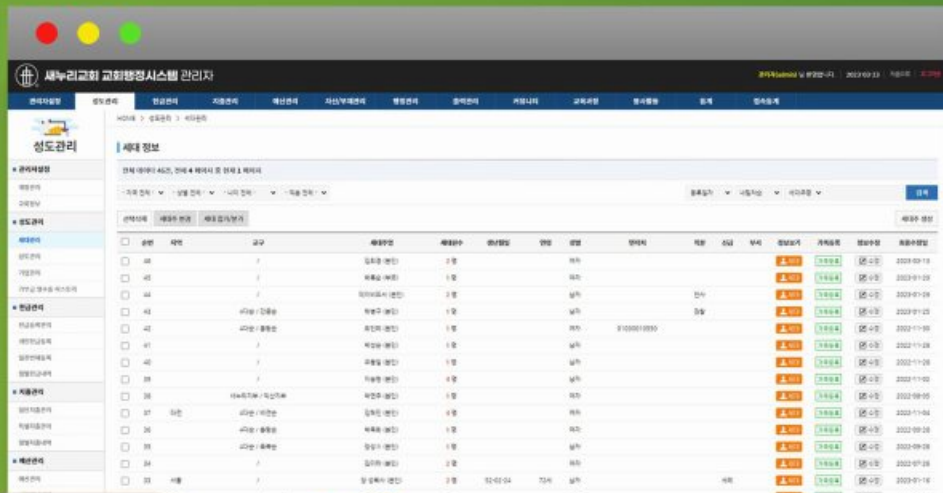

교회 교적관리 및 회계관리

CLIENTS 새누리교회

PROJECT 교적 및 회계 관리 프로그램 개발

- 교회 성도관리, 헌금관리, 행정관리, 커뮤니티, 봉사활동 등 교회 전반적인 교적관리 프로그램 개발
- 교회 지출관리, 예산관리, 자산/부채관리, 급여명세서, 각종 내역표 인쇄 등 회계관리 프로그램 개발
- 연령별, 직분별, 지역별, 교인별, 성별 등록 통계 관리 프로그램 개발
- 새누리교회 교육에 필요한 교육과정 등록 및 참여자 정보 프로그램 개발