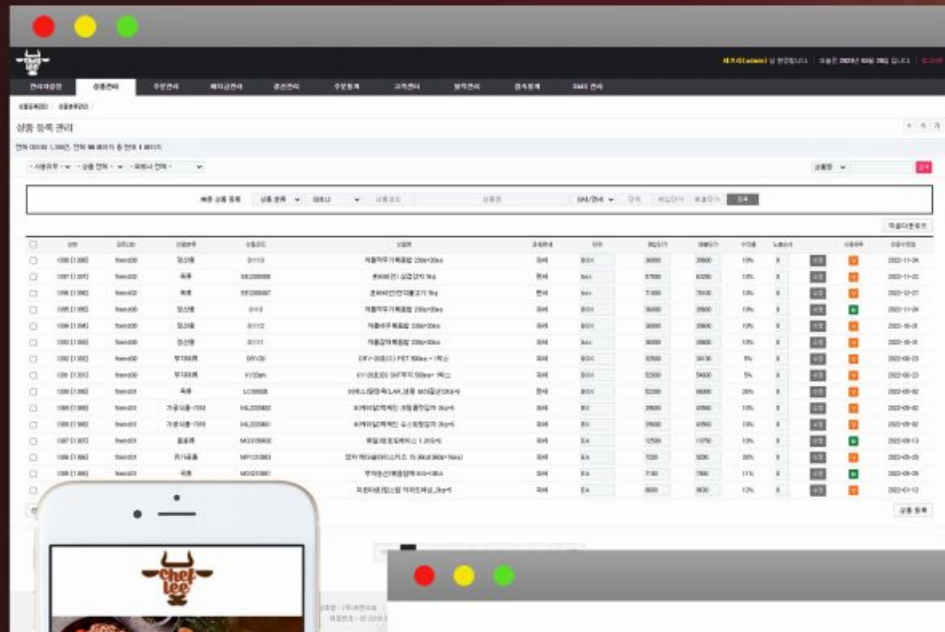

세프리푸드트럭

본사 및 가맹점·파트너사 차원의 통합 관리시스템

CLIENTS (주)프렌즈리

PROJECT 프렌차이즈 본사 및 가맹점 관리 프로그램 개발

- 가맹점 관리, 파트너 관리, 매장매출 관리, 공지사항, 오배송 관리 등 본사 매장별 매출 및 손익 관리 프로그램 개발
- 본사 및 가맹점 상품 추가 삭제, 등록 관리, 상품 분류 관리 프로그램 개발
- 식자재 주문관리, 기간별 주문내역 등 가맹점에서 본사로 식자재 주문신청할 수 있는 기능 개발
- 주문통계 및 월말결산, 월말 진행상황 등 전체 주문 통계 결산관리 프로그램 및 매장별 별도 결산관리 프로그램 개발
- 달력 및 시간별 불러 주문관리, SMS 발송 관리 프로그램 개발
- 가맹점 매장별 예치금 적립 및 주문, 등록일자, 배송일자별 관리 프로그램 개발