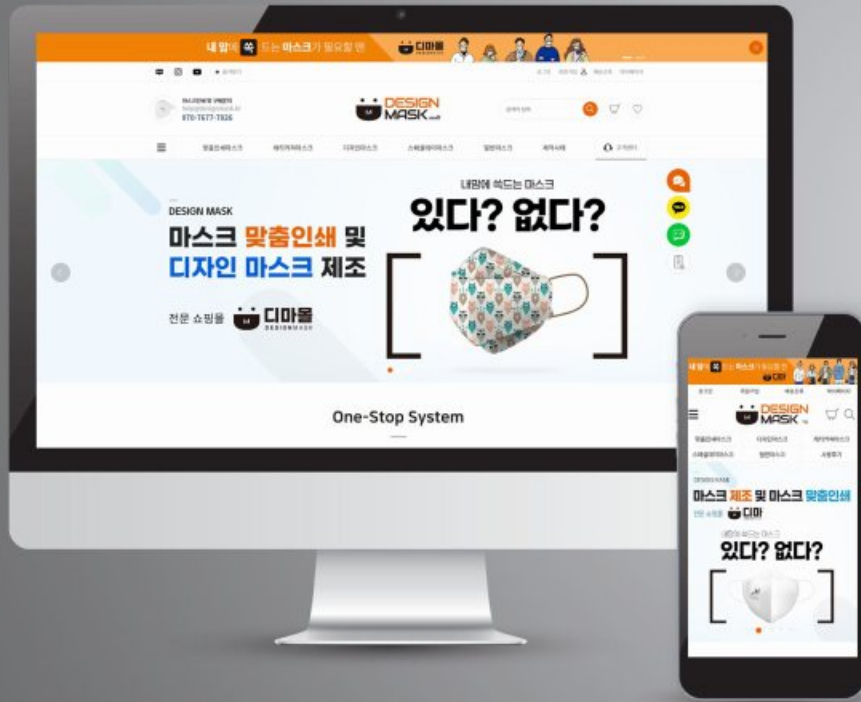

WEBSITE - ETC

SITE 디자인마스크
CLIENTS 주식회사 아이랩스
PROJECT PC / MOBILE 쇼핑몰 구축