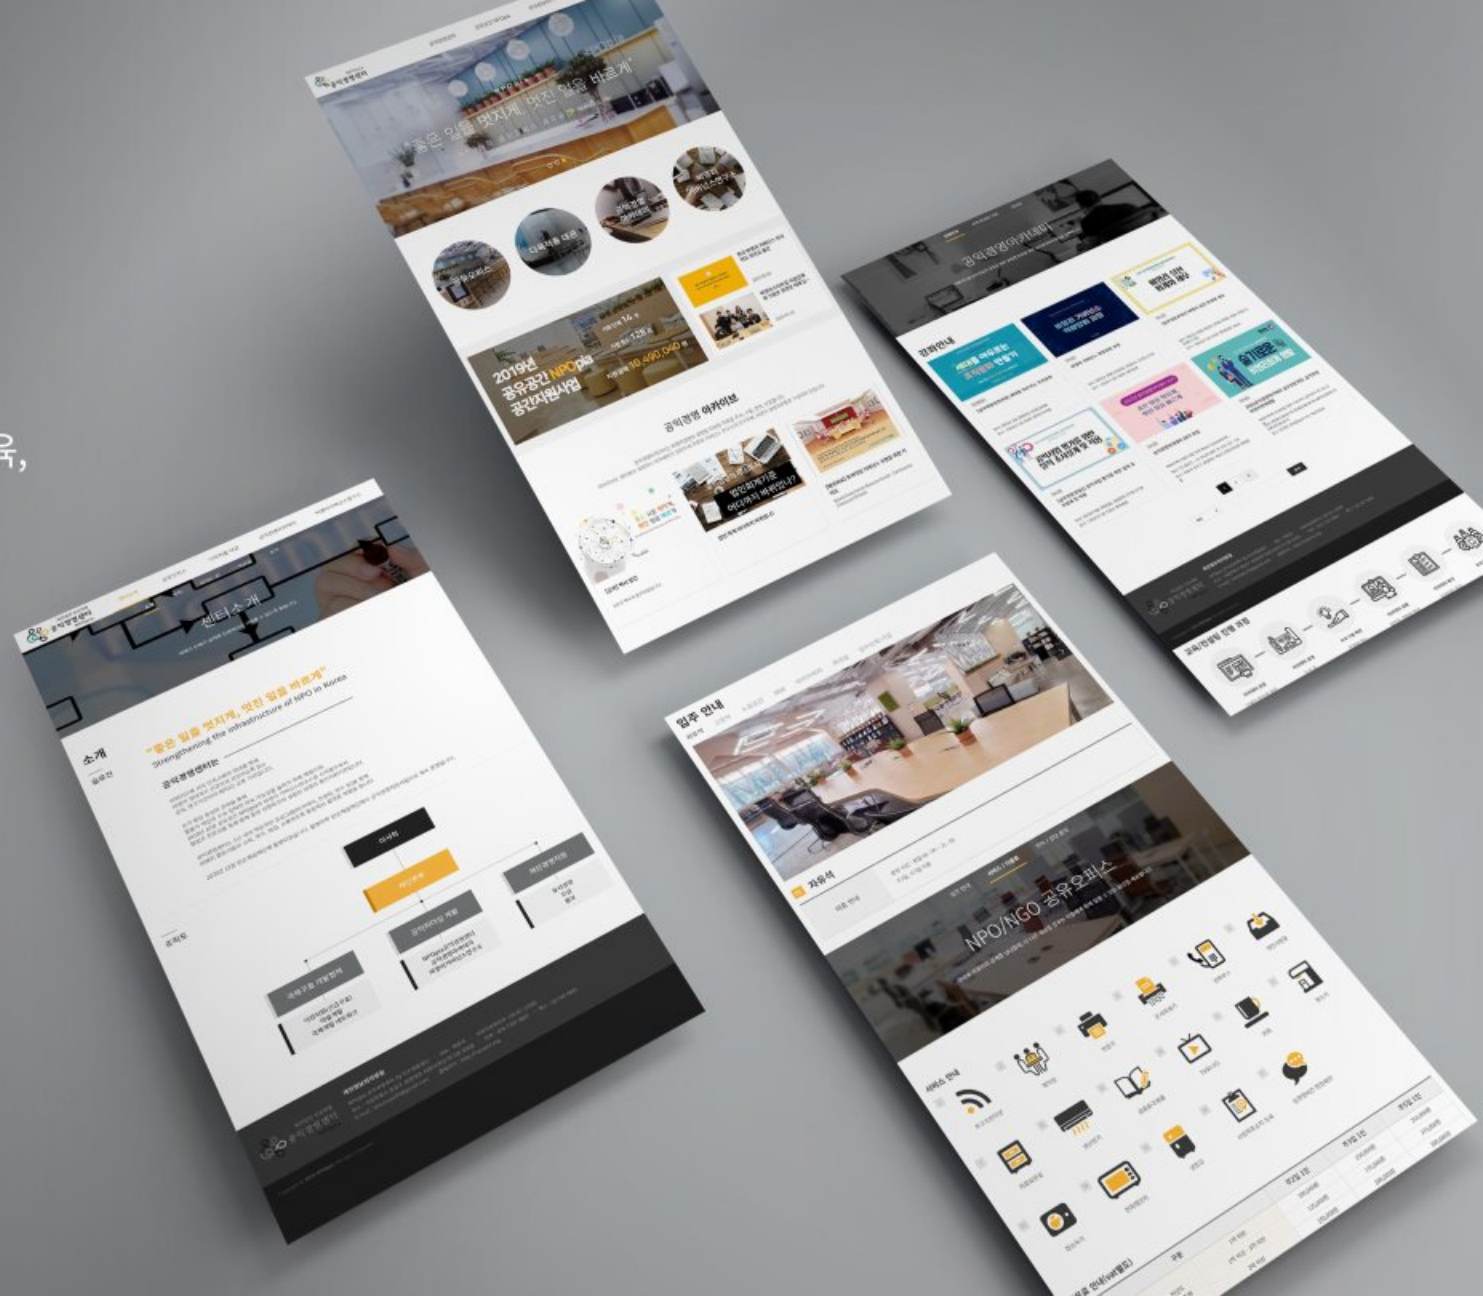

WEBSITE - RESPONSIVE WEB

공익경영센터 NPOpia

비영리 생태계가 건강하게 성장하도록 돕는 교육,
연구기관이자 NPO간 교류 기관

CLIENTS NPOpia 공익경영센터 By 빈손채움재단

PROJECT 반응형 웹사이트 구축

- 비영리 활동가들이 교육, 연구, 협업, 교류하도록 통합적인 플랫폼 웹사이트 구축
- UI/UX 레이아웃, 컬러, 디자인 적용
- 메인화면 비주얼 배너, 바로가기, 게시판 노출
- 소식 및 아카이브 게시판 노출, 협력단체 및 입주단체 기업 노출
- 각 게시판 및 투어상담문의 폼 접수 관리 기능 개발
- 단체 설립 맞춤 컨설팅 폼 접수 관리 기능 개발
- 관리자 메인배너 및 각 이미지 배너 관리 기능 개발
- 모든 디바이스에서 사용자 경험 가능 할 수 있도록 반응형 구축
- 누구나 편리하게 사이트를 이용할 수 있도록 웹사이트 구축