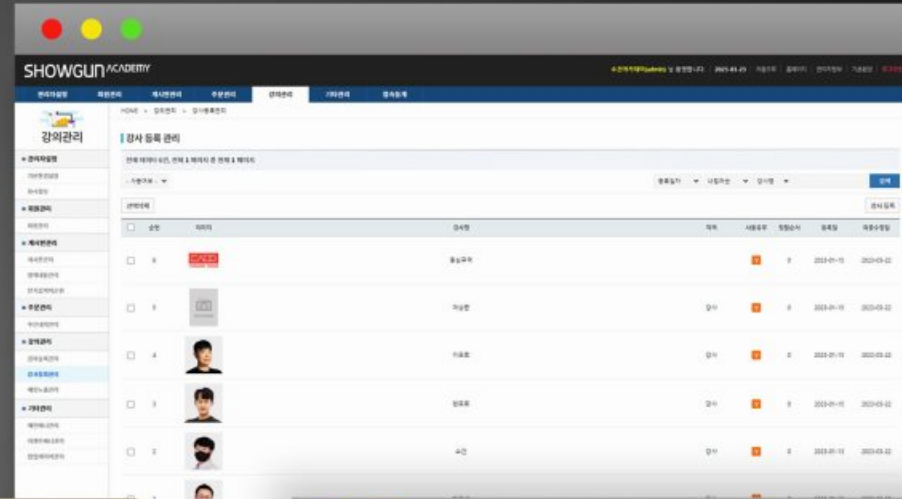

쇼건아카데미 이러닝솔루션

온라인 강의 교육 콘텐츠

CLIENTS 주식회사 이지텍

PROJECT 온라인 강의 교육 이러닝 개발 및 웹사이트 구축

- 실제 오프라인 강의를 온라인으로 서비스하기 위한 반응형웹사이트 구축
- 강좌등록관리, 강사등록관리, 강좌주문관리, 회원관리 등 이러닝 온라인 교육 프로그램 개발
- 메인배너관리, 이벤트배너관리, 팝업관리등 사이트 관리 기능 개발
- 접속경로별 접속 통계 관리 프로그램 개발