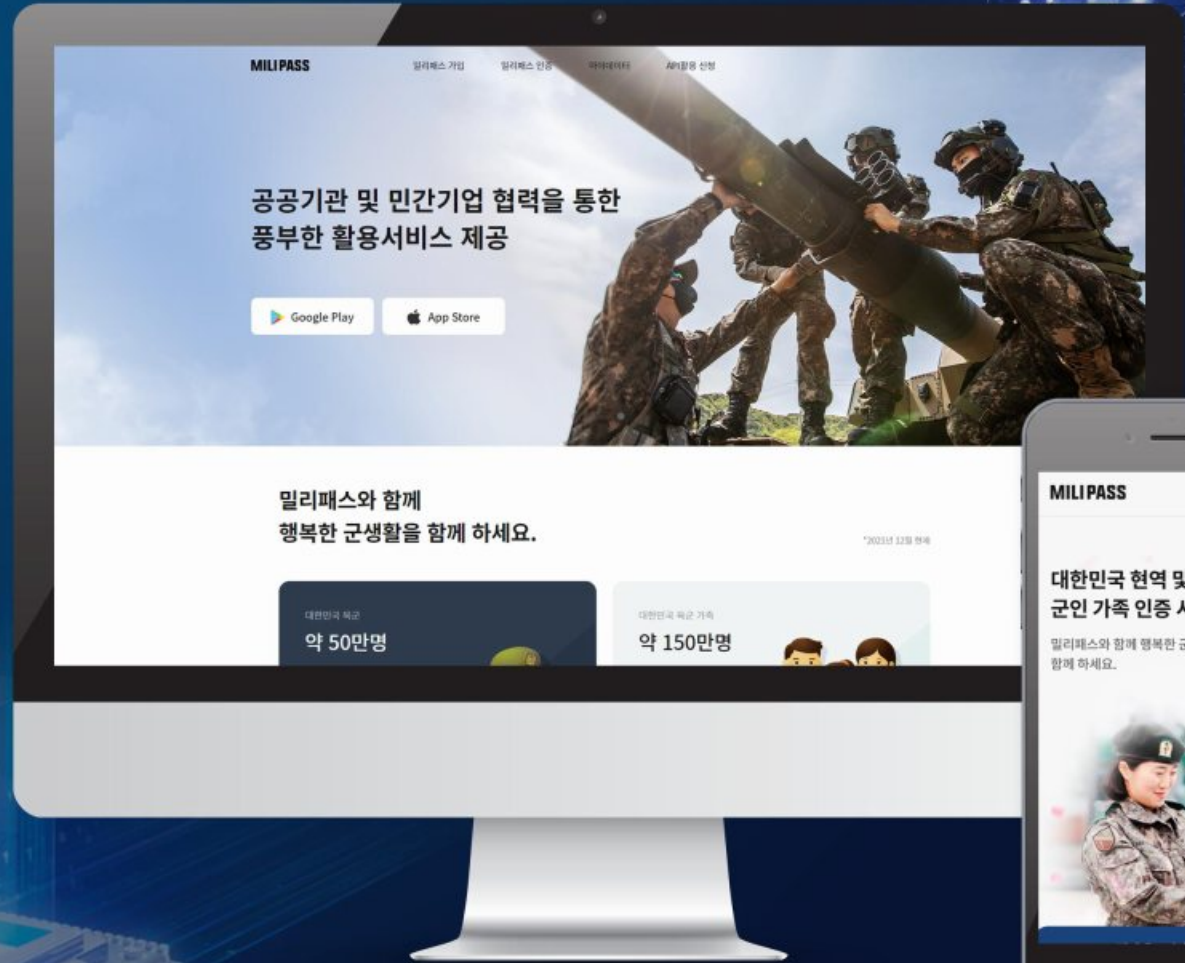

WEBSITE - PC / MOBILE

MILIPASS

밀리패스 APP 모바일 홍보용 웹

CLIENTS 한국간편결제진흥원

PROJECT PC / MOBILE 웹사이트 퍼블리싱

- 장병 및 장병 가족의 신분 인증 밀리패스 APP 홍보 웹사이트 퍼블리싱 참여
- 디자인 파트너사와 협업하여 퍼블리싱 및 제이쿼리 스크립트 개발
- PC / MOBILE 별도 웹사이트 퍼블리싱 진행
- PC 모바일 증명서 등 슬라이드 기능 구현
- PC API 활용문의 폼 퍼블리싱